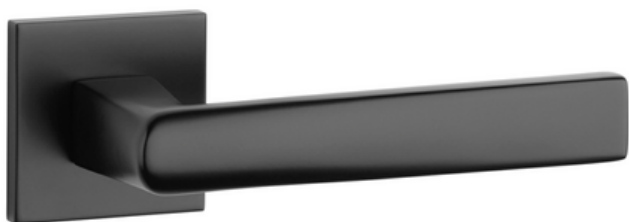

STILE

Stile ADANA Q7S

153 - črna

Opis	Model	Cena brez DDV	Cena z DDV (+22%)
Kljuka	Adana Q7S	27,70	33,79
Rozeta BB Q  	BB Q7S	10,00	12,2
Rozeta PZ Q  	PZ Q7S	10,00	12,20
Rozeta WC Q  	WC Q7S	15,00	18,30

03 - crom sijaj

96 - crom brušen

Stile ARTA Q7S

96 - crom brušen

Opis	Model	Cena brez DDV	Cena z DDV (+22%)
Kljuka	Arta Q7S	27,50	33,55
Rozeta BB Q  	BB Q7S	10,00	12,20
Rozeta PZ Q  	PZ Q7S	10,00	12,20
Rozeta WC Q  	WC Q7S	15,00	18,30

03 - crom sijaj

153 - črna

Stile OGA Q7S

Opis	Model	Cena brez DDV	Cena z DDV (+22%)
Kljuka	Oga Q7S	25,80	31,48
Rozeta BB Q  	BB Q7S	10,00	12,20
Rozeta PZ Q  	PZ Q7S	10,00	12,20
Rozeta WC Q  	WC Q7S	15,00	18,30