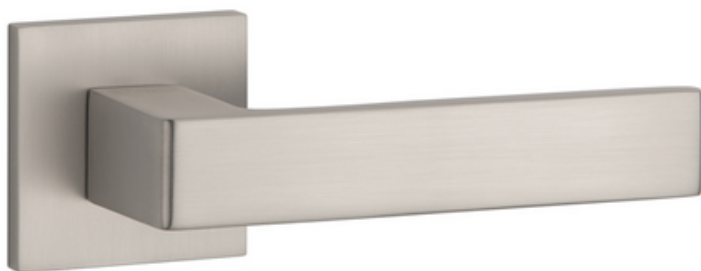

STILE

Stile ADANA Q7S

153 - črna

Opis	Model	Cena brez DDV	Cena z DDV (+22%)
Kljuka	Adana Q7S	27,70	33,79
Rozeta BB Q  	BB Q7S	10,00	12,2
Rozeta PZ Q  	PZ Q7S	10,00	12,20
Rozeta WC Q  	WC Q7S	15,00	18,30

03 - crom sijaj

96 - crom brušen

Stile ARTA Q7S

96 - crom brušen

Opis	Model	Cena brez DDV	Cena z DDV (+22%)
Kljuka	Arta Q7S	27,50	33,55
Rozeta BB Q  	BB Q7S	10,00	12,20
Rozeta PZ Q  	PZ Q7S	10,00	12,20
Rozeta WC Q  	WC Q7S	15,00	18,30

03 - crom sijaj

153 - črna

Stile OGA Q7S

Opis	Model	Cena brez DDV	Cena z DDV (+22%)
Kljuka	Oga Q7S	25,80	31,48
Rozeta BB Q  	BB Q7S	10,00	12,20
Rozeta PZ Q  	PZ Q7S	10,00	12,20
Rozeta WC Q  	WC Q7S	15,00	18,30

Stile HIRA Q7S

Opis	Model	Cena brez DDV	Cena z DDV (+22%)
Kljuka	Hira Q7S	25,70	31,35
Rozeta BB Q  	BB Q7S	10,00	12,20
Rozeta PZ Q  	PZ Q7S	10,00	12,20
Rozeta WC Q  	WC Q7S	15,00	18,30

Stile JENA Q7S

		Model	Cena brez DDV	Cena z DDV (+22%)
Kljuka		Jena Q7S	27,70	33,79
Rozeta BB Q	 	BB Q7S	10,00	12,20
Rozeta PZ Q	 	PZ Q7S	10,00	12,20
Rozeta WC Q	 	WC Q7S	15,00	18,30