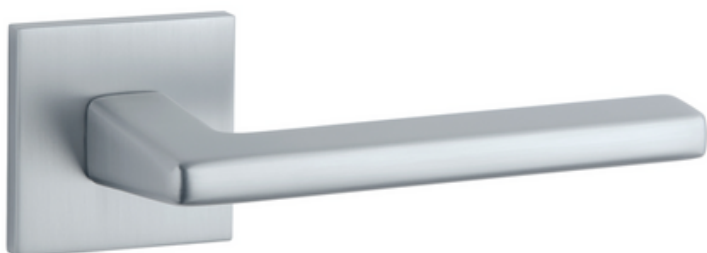

STILE

Stile ADANA Q7S

153 - črna

Opis	Model	Cena brez DDV	Cena z DDV (+22%)
Kljuka	Adana Q7S	27,70	33,79
Rozeta BB Q  	BB Q7S	10,00	12,2
Rozeta PZ Q  	PZ Q7S	10,00	12,20
Rozeta WC Q  	WC Q7S	15,00	18,30

03 - crom sijaj

96 - crom brušen

Stile ARTA Q7S

96 - crom brušen

Opis	Model	Cena brez DDV	Cena z DDV (+22%)
Kljuka	Arta Q7S	27,50	33,55
Rozeta BB Q  	BB Q7S	10,00	12,20
Rozeta PZ Q  	PZ Q7S	10,00	12,20
Rozeta WC Q  	WC Q7S	15,00	18,30

03 - crom sijaj

153 - črna

Stile OGA Q7S

Opis	Model	Cena brez DDV	Cena z DDV (+22%)
Kljuka	Oga Q7S	25,80	31,48
Rozeta BB Q  	BB Q7S	10,00	12,20
Rozeta PZ Q  	PZ Q7S	10,00	12,20
Rozeta WC Q  	WC Q7S	15,00	18,30

03 - crom sijaj

96 - crom brušen

153 - črna

Stile SALTA 7S

		Model	Cena brez DDV	Cena z DDV (+22%)
Kljuka		Salta Q7S	25,50	31,11
Rozeta BB Q	 	BB Q7S	9,00	11,00
Rozeta PZ Q	 	PZ Q7S	9,00	11,00
Rozeta WC Q	 	WC Q7S	14,00	17,00