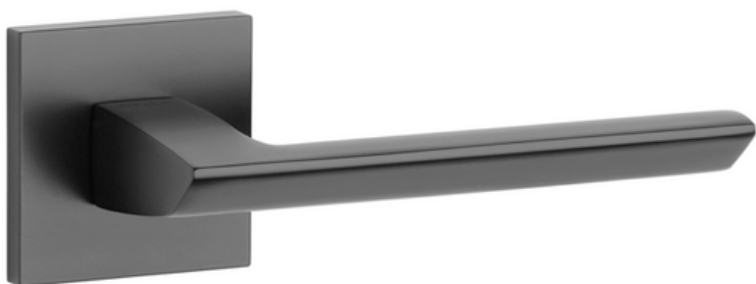

STILE

Stile ADANA Q7S

153 - črna

Opis	Model	Cena brez DDV	Cena z DDV (+22%)
Kljuka	Adana Q7S	27,70	33,79
Rozeta BB Q  	BB Q7S	10,00	12,2
Rozeta PZ Q  	PZ Q7S	10,00	12,20
Rozeta WC Q  	WC Q7S	15,00	18,30

03 - crom sijaj

96 - crom brušen

Stile ARTA Q7S

96 - crom brušen

Opis	Model	Cena brez DDV	Cena z DDV (+22%)
Kljuka	Arta Q7S	27,50	33,55
Rozeta BB Q  	BB Q7S	10,00	12,20
Rozeta PZ Q  	PZ Q7S	10,00	12,20
Rozeta WC Q  	WC Q7S	15,00	18,30

03 - crom sijaj

153 - črna

Stile OGA Q7S

Opis	Model	Cena brez DDV	Cena z DDV (+22%)
Kljuka	Oga Q7S	25,80	31,48
Rozeta BB Q  	BB Q7S	10,00	12,20
Rozeta PZ Q  	PZ Q7S	10,00	12,20
Rozeta WC Q  	WC Q7S	15,00	18,30