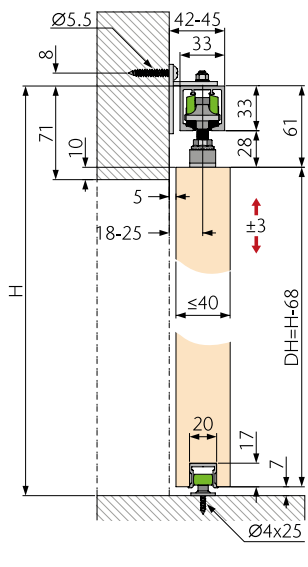

OPK SPACESHIP 80 W za les za stensko ali stropno montažo, brez okrasne maske

- vodilo dimenzije 33 mm

Potrebujete:

MODEL		Cena brez DDV (22%)	Cena z DDV (22%)
03.011.103.200 set za obojestransko mehko zapiranje, montažni material standard		66,00	80,52
03.016.252.E20 vodilo v sivi barvi dolžine 2050 mm		42,00	51,24
03.016.252.E25 vodilo v sivi barvi dolžine 2500 mm		52,00	63,44
03.016.252.E35 vodilo v sivi barvi dolžine 3500 mm		73,00	89,06
03.016.252.E58 vodilo v sivi barvi dolžine 5800 mm		123,00	150,06