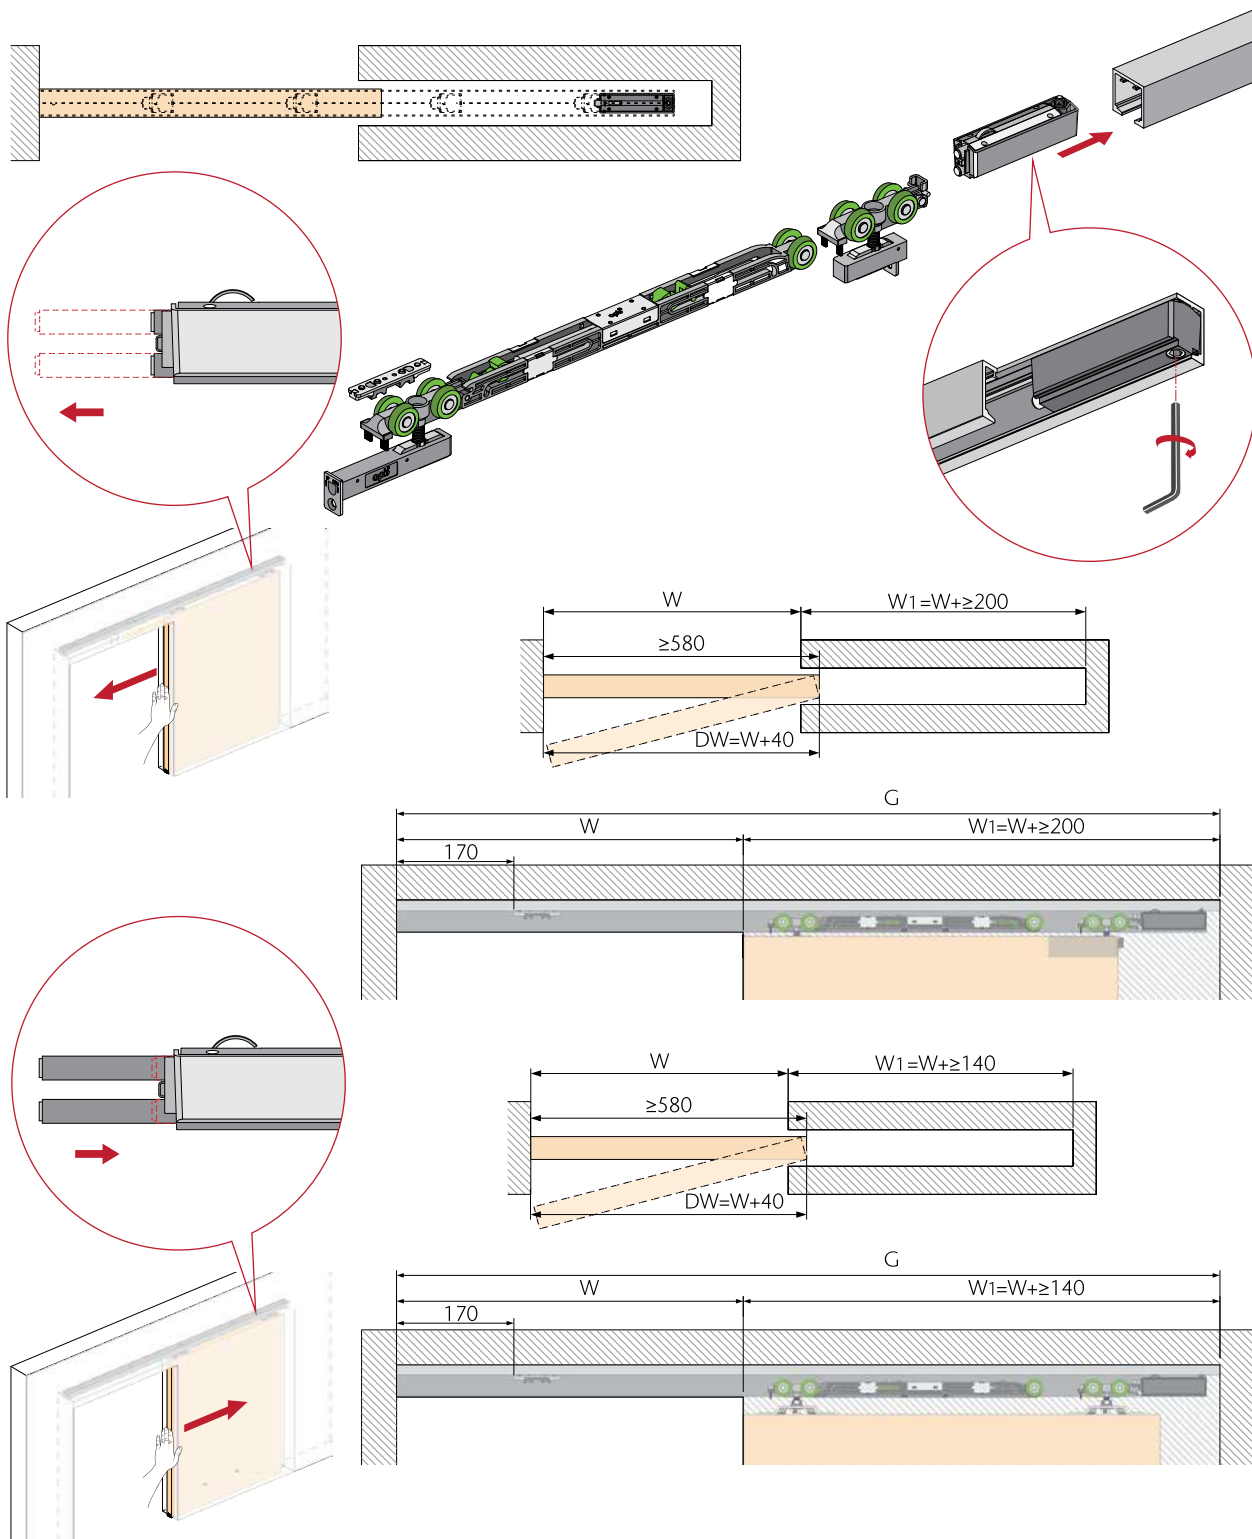

Možnost odpiranja "PUSH TO OPEN" za vrata v kaseto:

MODEL		Cena brez DDV (22%)	Cena z DDV (22%)
03.015.003.003 push to open		45,00	54,90