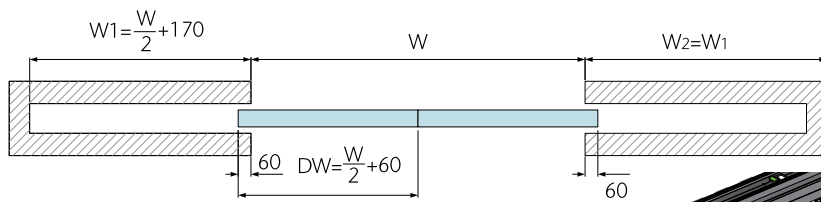

TEHNIČNI PODATKI: