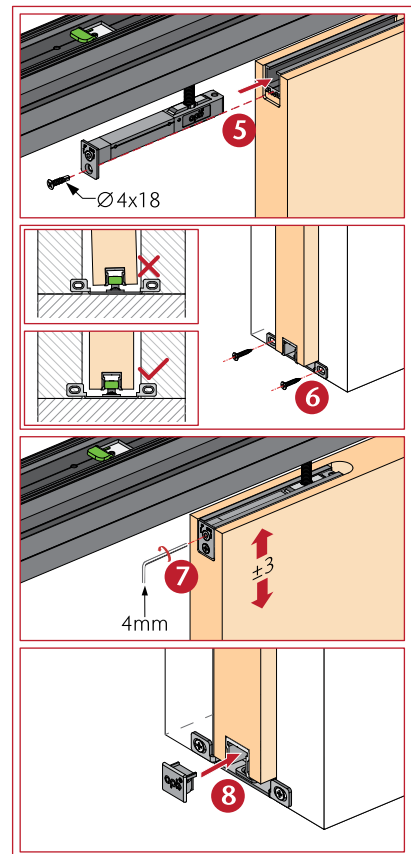

A	B	C
35mm	10mm	55mm
40mm	7.5mm	55mm
45mm	7.5mm	60mm