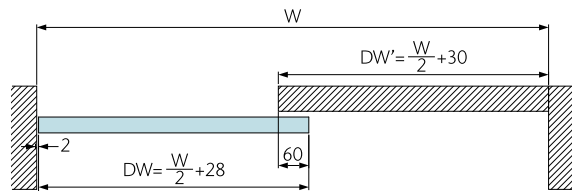

TEHNIČNI PODATKI: