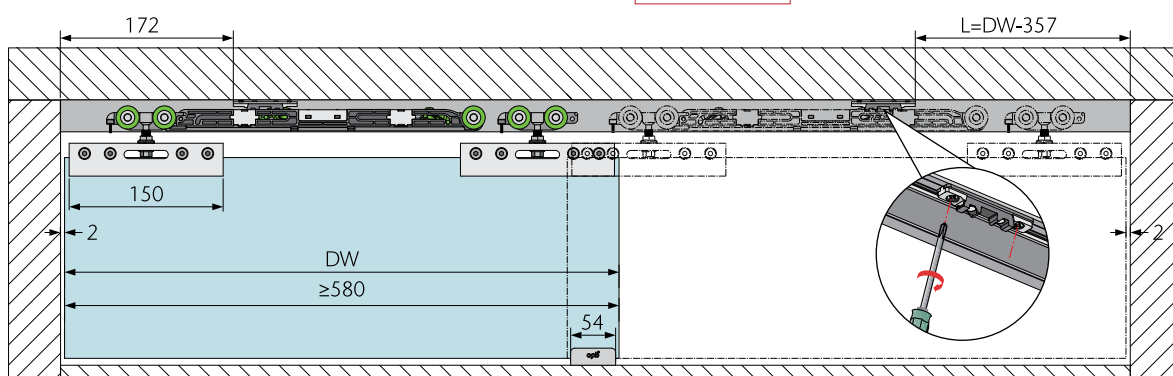

OPK SPACESHIP 80G za steklo za stropno montažo, brez okrasne maske - vodilo dimenzije 33mm

Potrebujete:

MODEL		Cena brez DDV (22%)	Cena z DDV (22%)
03.011.303.200 set za obojestransko mehko zapiranje, montažni material standard		174,00	212,28
03.016.252.E20 vodilo v sivi barvi dolžine 2050 mm		42,00	51,24
03.016.252.E25 vodilo v sivi barvi dolžine 2500 mm		52,00	63,44
03.016.252.E35 vodilo v sivi barvi dolžine 3500 mm		73,00	89,06
03.016.252.E58 vodilo v sivi barvi dolžine 5800 mm		123,00	150,06