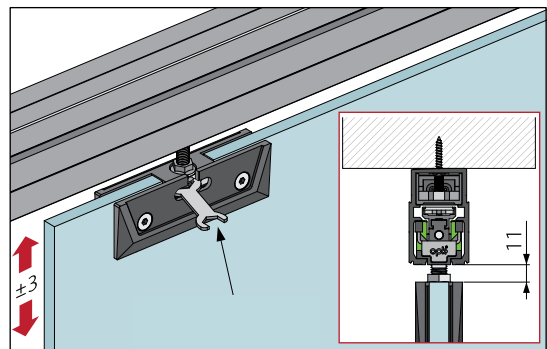

TEHNIČNI PODATKI: