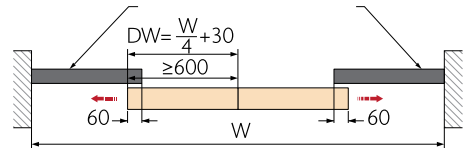

TEHNIČNI PODATKI: