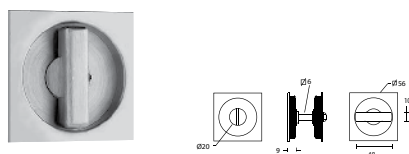

UTOPNI ROČAJ ATZ 3975 WC
brez vijačenja - lepljenje

ATZ 3975 WC / 16 (inox)

Model	Cena brez DDV za par	Cena z DDV (+22 %) za par
Ročaj utopni ATZ 3975 WC	35,00	42,70

UTOPNI ROČAJ ATZ 3976 Q WC
brez vijačenja - lepljenje