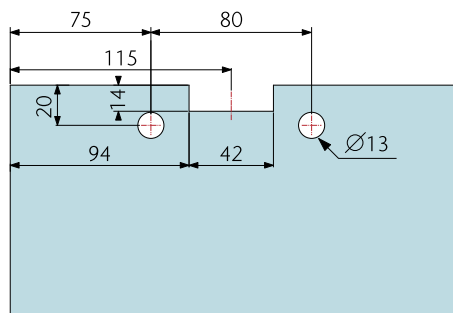

TEHNIČNI PODATKI: