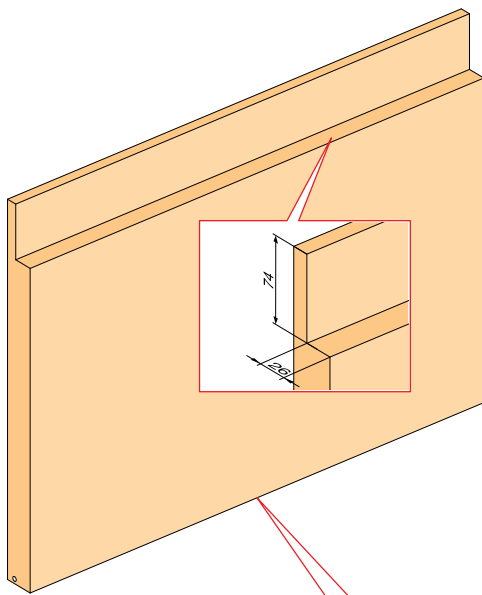

TEHNIČNI PODATKI: