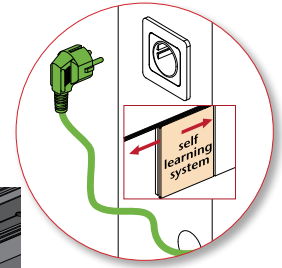

MONTAŽA:

TEHNIČNI PODATKI:

A	B	C
35mm	10mm	55mm
40mm	7.5mm	55mm
45mm	7.5mm	60mm

DODATKI:

MODEL		Cena brez DDV (22%)	Cena z DDV (22%)
03.015.250.500 Daljinski upravljalnik		64,00	78,08
03.115.250.100 Skriti senzor		197,00	240,34
03.115.250.200 Površinski senzor		197,00	240,34
03.114.000.001 Elektronska ključavnica		120,00	146,40
03.115.100.045 4-žilni priključni kabel		16,00	19,52
03.115.250.800 Mini zgornji senzor		176,00	214,72
03.115.371.142 Avtomatsko odpiranje na tipko v črni barvi		243,00	296,46
03.115.368.145 Avtomatsko odpiranje na tipko v beli barvi		240,00	292,80
03.115.371.199 Površinsko stikalo		32,00	39,04
03.115.412.057 HACCP površinsko stikalo		35,00	42,70
03.115.369.002 Ročni upravljalac		88,00	107,36
03.115.369.003 Ročni upravljalac		88,00	107,36
03.115.369.004 Premično stikalo		88,00	107,36