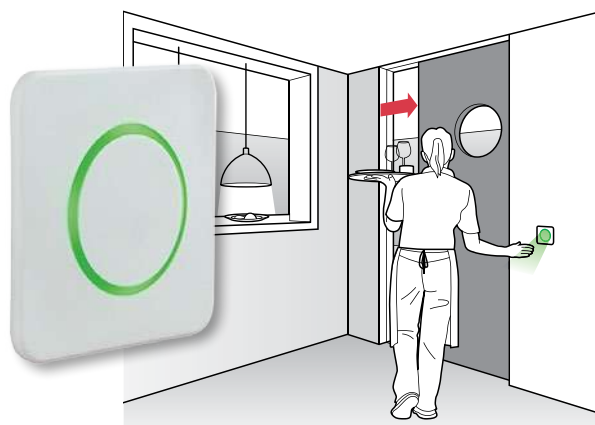

**AVTOMATSKO ODPIRANJE
NA TIPKO**