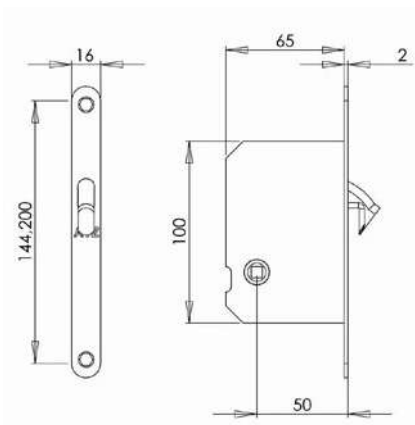

1171 WC

1171 WC / 16 (inox)

1171 WC / 153 (črna)*

* Jeziček ključavnice je v barvi inoxa

Opis	Cena brez DDV	Cena z DDV (+22 %)
Ključavnica za drsna vrata s prejemnikom (WC)	19,50	23,79
Ključavnica za drsna vrata s prejemnikom (WC) v črni barvi	26,00	31,72