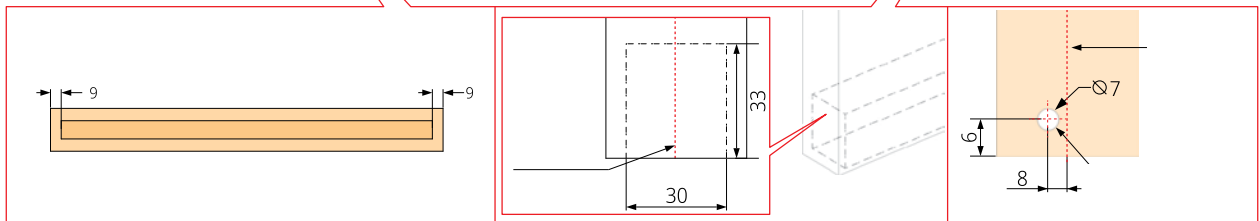

TEHNIČNI PODATKI: