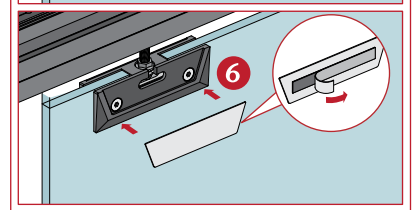

TEHNIČNI PODATKI: