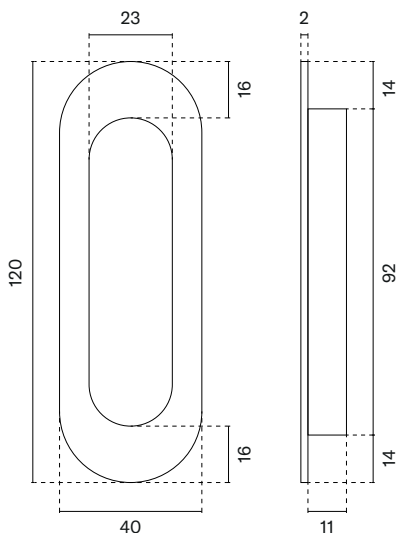

 **STERK**

UTOPNI ROČAJ 1717 brez vijačenja - lepljenje

1717 / 16 (inox)

1717 / 153 (črna)

1717 / 50
(zlata sijaj PVD)

1717 / 152 (bela)

1717 / 141 (titan PVD)

1717 / 160
(baker mat PVD)