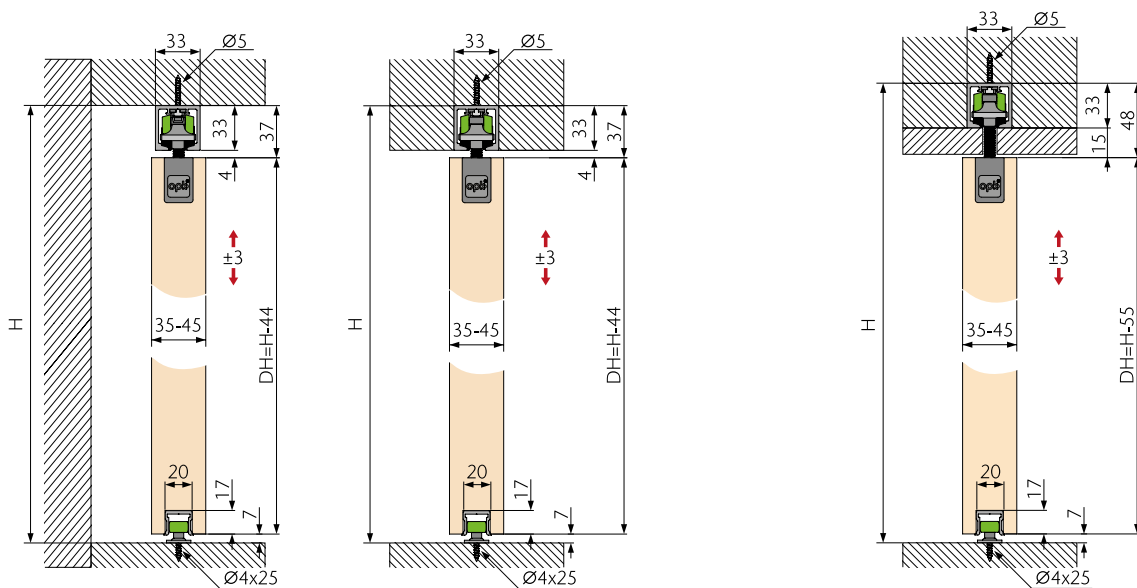

Opcijsko:

MODEL		Cena brez DDV (22%)	Cena z DDV (22%)
03.017.100.012 talno vodilo dolžine 1250mm		14,00	17,08

Opcijsko:

Stropna montaža z MINIMAL montažnim materialom

MODEL		Cena brez DDV (22%)	Cena z DDV (22%)
MINIMAL 03.011.203.200		86,00	104,92