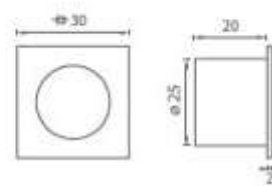

Kvadratni prstnik Q / brez vijačenja - lepljenje

Kvadratni prstnik / 153 (črna)

Kvadratni prstnik / 16 (inox)

Barva	Črna		Inox	
	Cena brez DDV za kos	Cena z DDV (+22 %) za kos	Cena brez DDV za kos	Cena z DDV (+22 %) za kos
Kvadratni prstnik	11,50	14,03	9,50	11,59