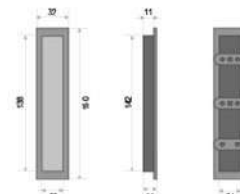

UTOPNI ROČAJ PR 1097Z skrito vijačenje

PR 1097Z / 03 (crom sijaj)

PR 1097Z / 142 (nikelj perla)

PR 1097Z / 18 (crom perla)

PR 1097Z / 141 (titan)

PR 1097Z / 153 (črna)

Model	Cena brez DDV za par	Cena z DDV (+22 %) za par
Ročaj utopni PR 1097Z	62,00	75,64