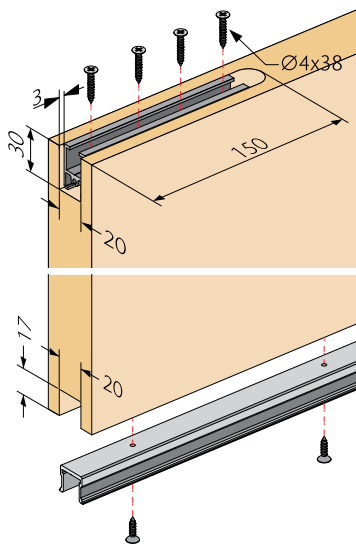

TEHNIČNI PODATKI: