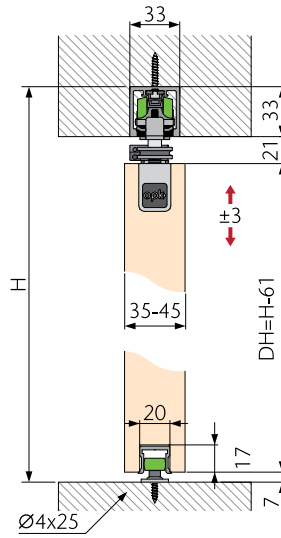

TEHNIČNI PODATKI: