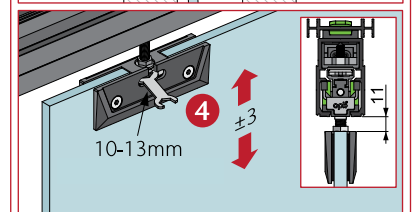

TEHNIČNI PODATKI: