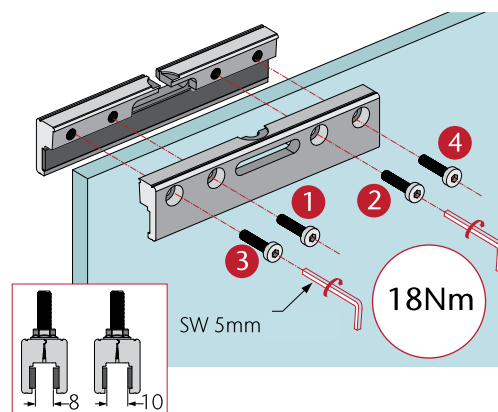

OPK SPACESHIP 80G za steklo za stropno montažo, brez okrasne maske - vodilo dimenzije 33mm

Potrebujete:

MODEL		Cena brez DDV (22%)	Cena z DDV (22%)
03.011.303.200 set za obojestransko mehko zapiranje, montažni material standard		174,00	212,28
03.016.252.E20 vodilo v sivi barvi dolžine 2050 mm		42,00	51,24
03.016.252.E25 vodilo v sivi barvi dolžine 2500 mm		52,00	63,44
03.016.252.E35 vodilo v sivi barvi dolžine 3500 mm		73,00	89,06
03.016.252.E58 vodilo v sivi barvi dolžine 5800 mm		123,00	150,06