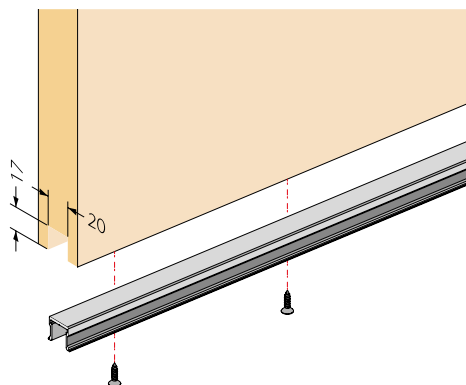

OPK E SPACE W minimal

- vrata z avtomatskim odpiranjem za les za stensko montažo

Potrebujete:

MODEL		Cena brez DDV (22%)	Cena z DDV (22%)
03.111.200.000 set za drsna vrata, montažni material		39,00	47,58
03.111.280.020 vodilo za enojna vrata dolžine 2000 mm, ki se lahko krajša na 1400-2000 mm v črni barvi		1236,00	1.507,92
03.111.280.027 vodilo za enojna vrata dolžine 2700 mm, ki se lahko krajša na 2000-2700 mm v črni barvi		1437,00	1.753,14
03.111.280.034 vodilo za enojna vrata dolžine 3400 mm, ki se lahko krajša na 2700-3400 mm v črni barvi		1511,00	1.843,42
03.111.25C.020 podporni profil v sivi barvi dolžine 2000 mm		99,00	120,78
03.111.25C.027 podporni profil v sivi barvi dolžine 2700 mm		133,00	162,26
03.111.25G.020 zgornji podporni profil v sivi barvi dolžine 2000 mm		17,00	20,74
03.111.25G.027 zgornji podporni profil v sivi barvi dolžine 2700 mm		23,00	28,06
03.111.25F.020 pokrivna maska višine 89,10 mm v sivi barvi, dolžine 2000 mm		45,00	54,90
03.111.25F.027 pokrivna maska višine 89,10 mm v sivi barvi, dolžine 2700 mm		59,00	71,98
03.111.25C.002 stranska zaključka v sivi barvi za stensko montažo		12,00	14,64
03.017.100.012 talno vodilo dolžine 1250mm		14,00	17,08
03.017.170.000 pokrivni zaključek za talno vodilo		2,50	3,05