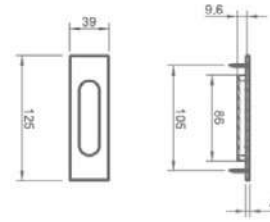

UTOPNI ROČAJ 4053 Q skrito vijačenje

TUPAI®