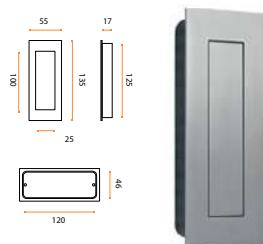

UTOPNI ROČAJ ATZ 3976 Q WC brez vijačenja - lepljenje

ATZ 3976 Q WC / 153 (črna)

Model	Cena brez DDV za par	Cena z DDV (+22 %) za par
Ročaj utopni ATZ 3976 Q WC	55,00	67,10

UTOPNI ROČAJ IN.16.402 brez vijačenja - lepljenje