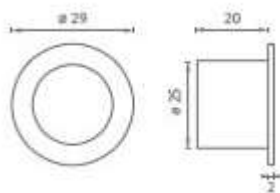

Okrogli prstnik / brez vijačenja - lepljenje

TUPAI®

Barva	Črna		Inox	
	Cena brez DDV za kos	Cena z DDV (+22 %) za kos	Cena brez DDV za kos	Cena z DDV (+22 %) za kos
Okrogli prstnik	11,00	13,42	8,50	10,37

Kvadratni prstnik Q / brez vijačenja - lepljenje

Barva	Črna		Inox	
	Cena brez DDV za kos	Cena z DDV (+22 %) za kos	Cena brez DDV za kos	Cena z DDV (+22 %) za kos
Kvadratni prstnik	11,50	14,03	9,50	11,59