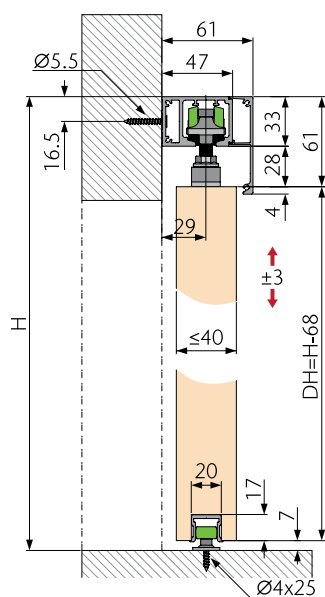

OPK SPACESHIP 80 W za les za stensko montažo - vodilo dimenzije 47 mm v črni barvi, pokrivna maska v črni barvi

Potrebujete:

MODEL		Cena brez DDV (22%)	Cena z DDV (22%)
03.011.203.200 set za obojestransko mehko zapiranje, montažni material minimal		86,00	104,92
70.016.251.A25 vodilo v črni barvi dolžine 2500 mm		143,00	174,46
70.016.251.A35 vodilo v črni barvi dolžine 3500 mm		193,00	235,46
70.016.25A.025 pokrivna maska v črni barvi višine 65 mm, dolžine 2500 mm		73,00	89,06
70.016.25A.035 pokrivna maska v črni barvi višine 65 mm, dolžine 3500 mm		102,00	124,44
03.016.30A.A00 stranska zaključka v črni barvi		11,00	13,42

Opcijsko:

MODEL		Cena brez DDV (22%)	Cena z DDV (22%)
03.017.100.012 talno vodilo dolžine 1250mm		14,00	17,08