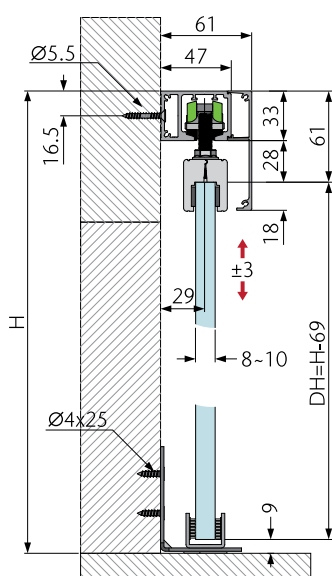

OPK SPACESHIP 80G za steklo za stensko montažo

- vodilo dimenzije 47mm v sivi barvi, pokrivna maska v sivi barvi

Potrebujete:

MODEL		Cena brez DDV (22%)	Cena z DDV (22%)
03.011.303.200 set za obojestransko mehko zapiranje, montažni material standard		174,00	212,28
03.016.251.A20 vodilo v sivi barvi dolžine 2050 mm		78,00	95,16
03.016.251.A25 vodilo v sivi barvi dolžine 2500 mm		106,00	129,32
03.016.251.A35 vodilo v sivi barvi dolžine 3500 mm		148,00	180,56
03.016.251.A58 vodilo v sivi barvi dolžine 5800 mm		237,00	289,14
03.016.25B.020 pokrivna maska v sivi barvi višine 79 mm, dolžine 2050 mm		42,00	51,24
03.016.25B.025 pokrivna maska v sivi barvi višine 79 mm, dolžine 2500 mm		50,00	61,00
03.016.25B.035 pokrivna maska v sivi barvi višine 79 mm, dolžine 3500 mm		74,00	90,28
03.016.25B.058 pokrivna maska v sivi barvi višine 79 mm, dolžine 5800 mm		112,00	136,64
03.016.30B.A00 stranska zaključka v sivi barvi	47x79mm	11,00	13,42