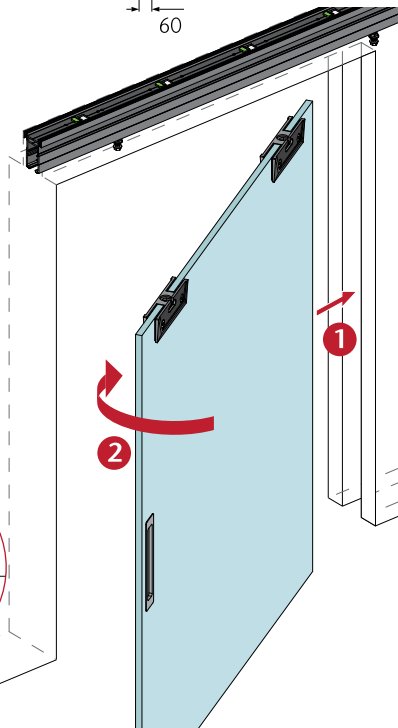

TEHNIČNI PODATKI: