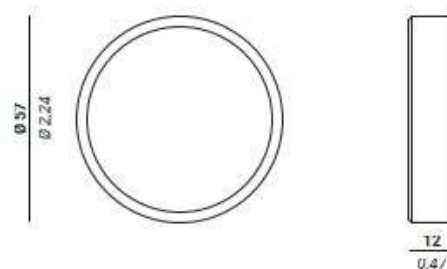

UTOPNI ROČAJ TONDO

VERUM
ITALY

Opis	Barva	Cena brez DDV za par	Cena z DDV (+22%) za par
Ročaj Tondo*	152 - bela	43,00	52,46
Ročaj Tondo*	153 - črna	43,00	52,46
Ročaj Tondo*	18 - crom perla	43,00	52,46

Ročaj je primeren za lesena in steklena vrata.
* Dobavljivo po naročilu

Ročaj za vrata brez vijačenja, kateri se pritruje na les ali steklo s priloženim 3M lepilnim trakom.