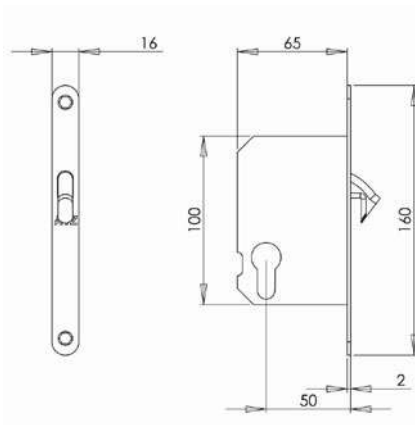

1173 PZ

1173 PZ / 16 (inox)

1173 PZ / 153 (črna)*

* Jeziček ključavnice je v barvi inoxa

Opis	Cena brez DDV	Cena z DDV (+22 %)
Ključavnica za drsna vrata s prejemnikom (PZ)	19,50	23,79
Ključavnica za drsna vrata s prejemnikom (PZ) v črni barvi	26,00	31,72