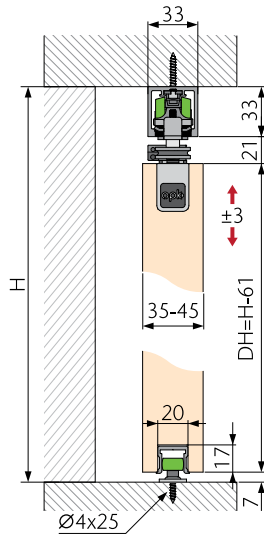

TEHNIČNI PODATKI: