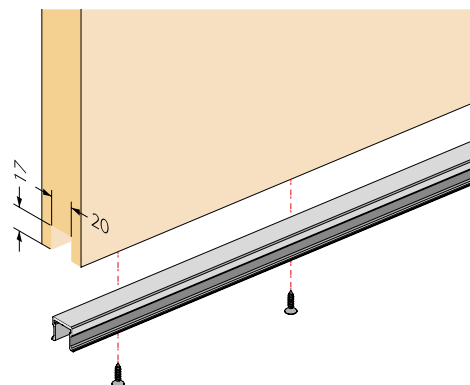

OPK SPACESHIP 80 W za les za stensko montažo - vodilo dimenzije 47 mm v sivi barvi, pokrivna maska v sivi barvi

Potrebujete:

MODEL		Cena brez DDV (22%)	Cena z DDV (22%)
03.011.203.200 set za obojestransko mehko zapiranje, montažni material minimal		86,00	104,92
03.016.251.A20 vodilo v sivi barvi dolžine 2050 mm		78,00	95,16
03.016.251.A25 vodilo v sivi barvi dolžine 2500 mm		106,00	129,32
03.016.251.A35 vodilo v sivi barvi dolžine 3500 mm		148,00	180,56
03.016.251.A58 vodilo v sivi barvi dolžine 5800 mm		237,00	289,14
03.016.25A.020 pokrivna maska v sivi barvi višine 65 mm, dolžine 2050 mm		36,00	43,92
03.016.25A.025 pokrivna maska v sivi barvi višine 65 mm, dolžine 2500 mm		47,00	57,34
03.016.25A.035 pokrivna maska v sivi barvi višine 65 mm, dolžine 3500 mm		66,00	80,52
03.016.25A.058 pokrivna maska v sivi barvi višine 65 mm, dolžine 5800 mm		100,00	122,00
03.016.34A.A00 stranska zaključka v sivi barvi		11,00	13,42

Opcijsko:

MODEL		Cena brez DDV (22%)	Cena z DDV (22%)
03.017.100.012 talno vodilo dolžine 1250mm		14,00	17,08