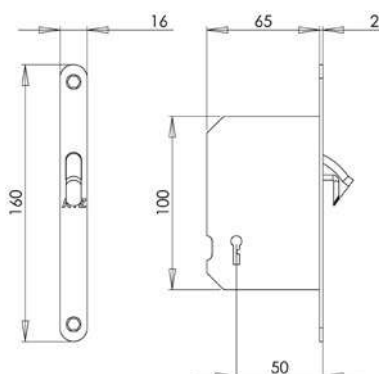

KLJUČAVNICE ZA LESENA DRSNA VRATA

1175 BB

1175 BB / 16 (inox)

1175 BB / 153 (črna)*

* Jeziček ključavnice je v barvi inoxa
* Za maksimalno debelino vrat 38mm

Opis	Cena brez DDV	Cena z DDV (+22 %)
Ključavnica za drsna vrata s ključem in prejemnikom (BB)	20,50	25,01
Ključavnica za drsna vrata s ključem in prejemnikom (BB) v črni barvi	30,00	36,60