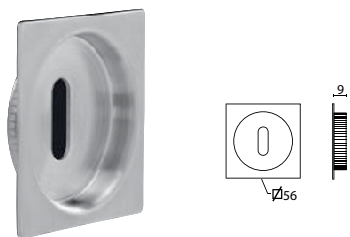

UTOPNI ROČAJ ATZ 3925 Q BB
brez vijačenja - lepljenje

ATZ 3925 Q BB / 16 (inox)

Model	Cena brez DDV za kos	Cena z DDV (+22 %) za kos
Ročaj utopni ATZ 3925 Q BB	14,50	17,69