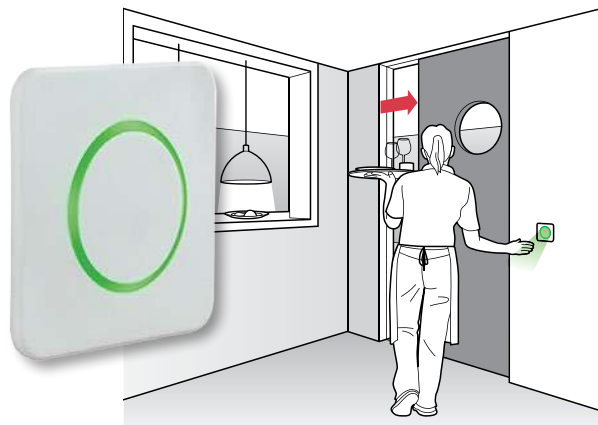

**AVTOMATSKO ODPIRANJE
NA TIPKO**