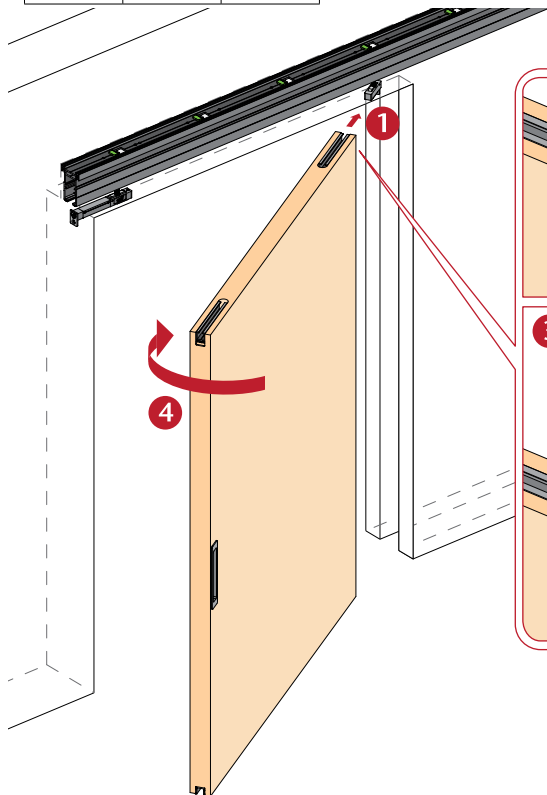

A	B	C
35mm	10mm	55mm
40mm	7.5mm	55mm
45mm	7.5mm	60mm