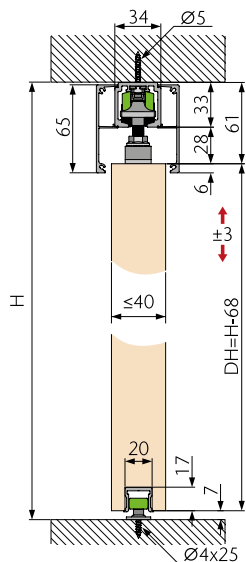

OPK SPACESHIP 80 W za les za stropno montažo - vodilo dimenzije 34 mm v sivi barvi, pokrivna maska v sivi barvi

Potrebujete:

MODEL		Cena brez DDV (22%)	Cena z DDV (22%)
03.011.203.200 set za obojestransko mehko zapiranje, montažni material minimal		86,00	104,92
03.016.252.H20 vodilo v sivi barvi dolžine 2050 mm		61,00	74,42
03.016.252.H25 vodilo v sivi barvi dolžine 2500 mm		72,00	87,84
03.016.252.H35 vodilo v sivi barvi dolžine 3500 mm		97,00	118,34
03.016.252.H58 vodilo v sivi barvi dolžine 5800 mm		163,00	198,86
03.016.25A.020 pokrivna maska v sivi barvi višine 65 mm, dolžine 2050 mm		36,00	43,92
03.016.25A.025 pokrivna maska v sivi barvi višine 65 mm, dolžine 2500 mm		47,00	57,34
03.016.25A.035 pokrivna maska v sivi barvi višine 65 mm, dolžine 3500 mm		66,00	80,52
03.016.25A.058 pokrivna maska v sivi barvi višine 65 mm, dolžine 5800 mm		100,00	122,00

Pokrivno masko je potrebno računati x2

Opcijsko:

MODEL		Cena brez DDV (22%)	Cena z DDV (22%)
03.017.100.012 talno vodilo dolžine 1250mm		14,00	17,08