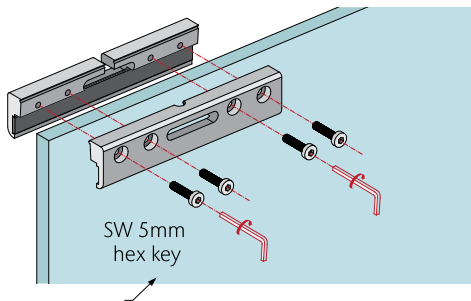

TEHNIČNI PODATKI: