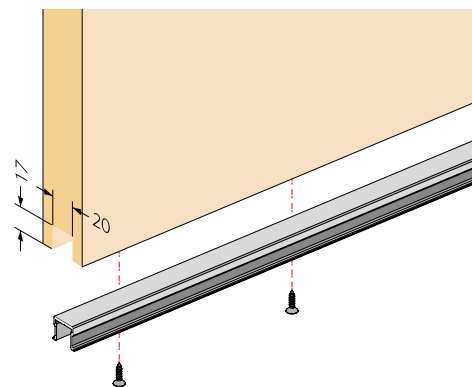

OPK SPACESHIP 80 W za les za stensko montažo

- vodilo dimenzije 59 mm v sivi barvi, pokrivna maska v sivi barvi (v primeru odprtine s podbojem)

Potrebujete:

MODEL		Cena brez DDV (22%)	Cena z DDV (22%)
03.011.203.200 set za obojestransko mehko zapiranje, montažni material minimal		86,00	104,92
03.016.251.C20 vodilo v sivi barvi dolžine 2050 mm		88,00	107,36
03.016.251.C25 vodilo v sivi barvi dolžine 2500 mm		120,00	146,40
03.016.251.C35 vodilo v sivi barvi dolžine 3500 mm		161,00	196,42
03.016.251.C58 vodilo v sivi barvi dolžine 5800 mm		272,00	331,84
03.016.25A.020 pokrivna maska v sivi barvi višine 65mm, dolžine 2050 mm		36,00	43,92
03.016.25A.025 pokrivna maska v sivi barvi višine 65mm, dolžine 2500 mm		47,00	57,34
03.016.25A.035 pokrivna maska v sivi barvi višine 65mm, dolžine 3500 mm		66,00	80,52
03.016.25A.058 pokrivna maska v sivi barvi višine 65mm, dolžine 5800 mm		100,00	122,00
03.016.34A.C00 stranska zaključka v sivi barvi		11,00	13,42

Opcijsko:

MODEL		Cena brez DDV (22%)	Cena z DDV (22%)
03.017.100.012 talno vodilo dolžine 1250mm		14,00	17,08