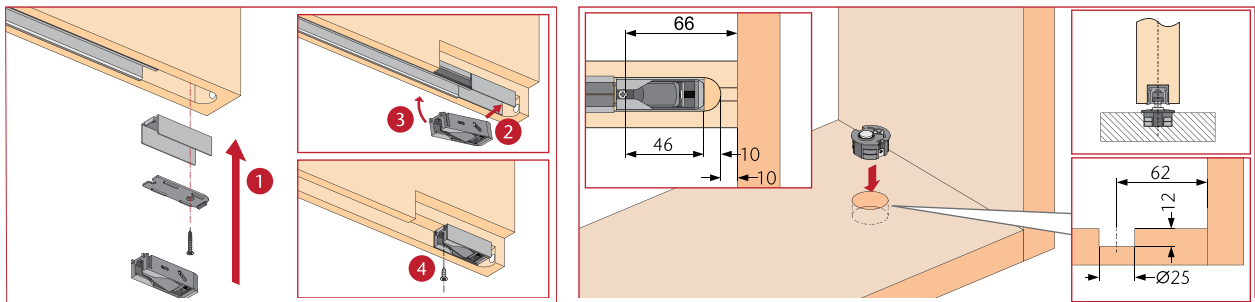

Opcijsko:

MODEL		Cena brez DDV (22%)	Cena z DDV (22%)
03.013.000.000 magnetni zaustavljaliec v sivi ali črni barvi		27,00	32,94