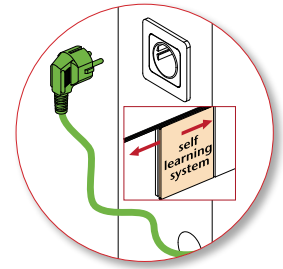

TEHNIČNI PODATKI: