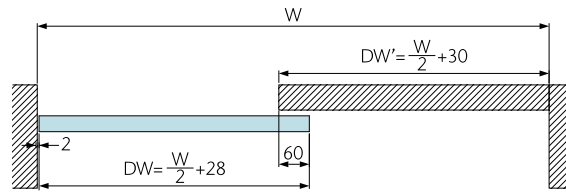

TEHNIČNI PODATKI: