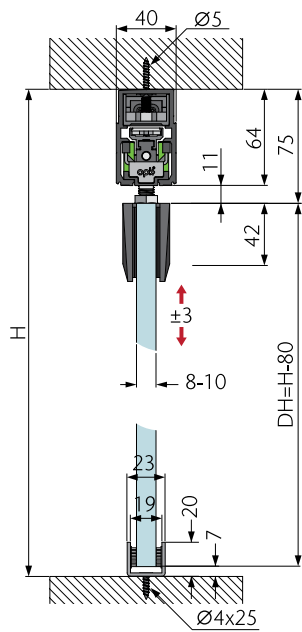

TEHNIČNI PODATKI: