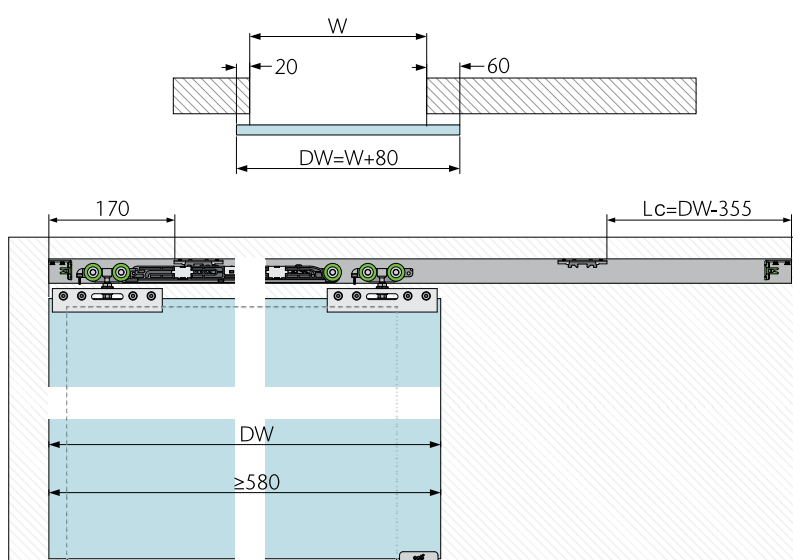

OPK SPACESHIP 80G za steklo za stensko montažo

- vodilo dimenzije 47mm v sivi barvi, pokrivna maska v sivi barvi

Potrebujete:

MODEL		Cena brez DDV (22%)	Cena z DDV (22%)
03.011.303.200 set za obojestransko mehko zapiranje, montažni material standard		174,00	212,28
03.016.251.A20 vodilo v sivi barvi dolžine 2050 mm		78,00	95,16
03.016.251.A25 vodilo v sivi barvi dolžine 2500 mm		106,00	129,32
03.016.251.A35 vodilo v sivi barvi dolžine 3500 mm		148,00	180,56
03.016.251.A58 vodilo v sivi barvi dolžine 5800 mm		237,00	289,14
03.016.25B.020 pokrivna maska v sivi barvi višine 79 mm, dolžine 2050 mm		42,00	51,24
03.016.25B.025 pokrivna maska v sivi barvi višine 79 mm, dolžine 2500 mm		50,00	61,00
03.016.25B.035 pokrivna maska v sivi barvi višine 79 mm, dolžine 3500 mm		74,00	90,28
03.016.25B.058 pokrivna maska v sivi barvi višine 79 mm, dolžine 5800 mm		112,00	136,64
03.016.30B.A00 stranska zaključka v sivi barvi	47x79mm	11,00	13,42