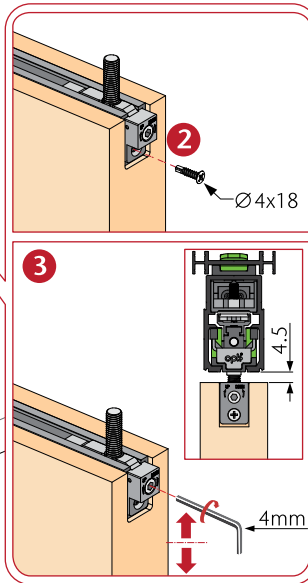

A	B	C
35mm	10mm	55mm
40mm	7.5mm	55mm
45mm	7.5mm	60mm