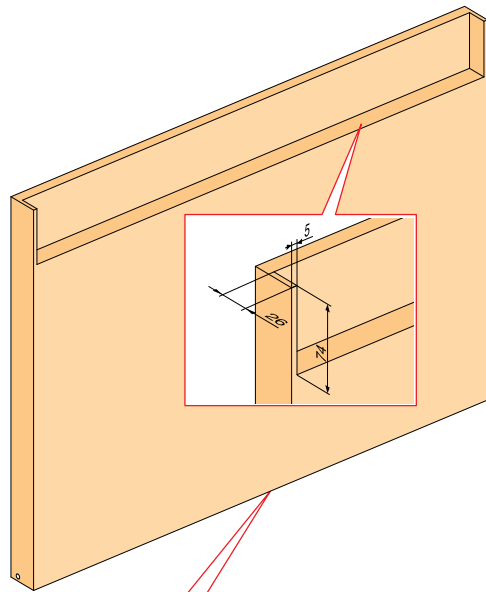

TEHNIČNI PODATKI: