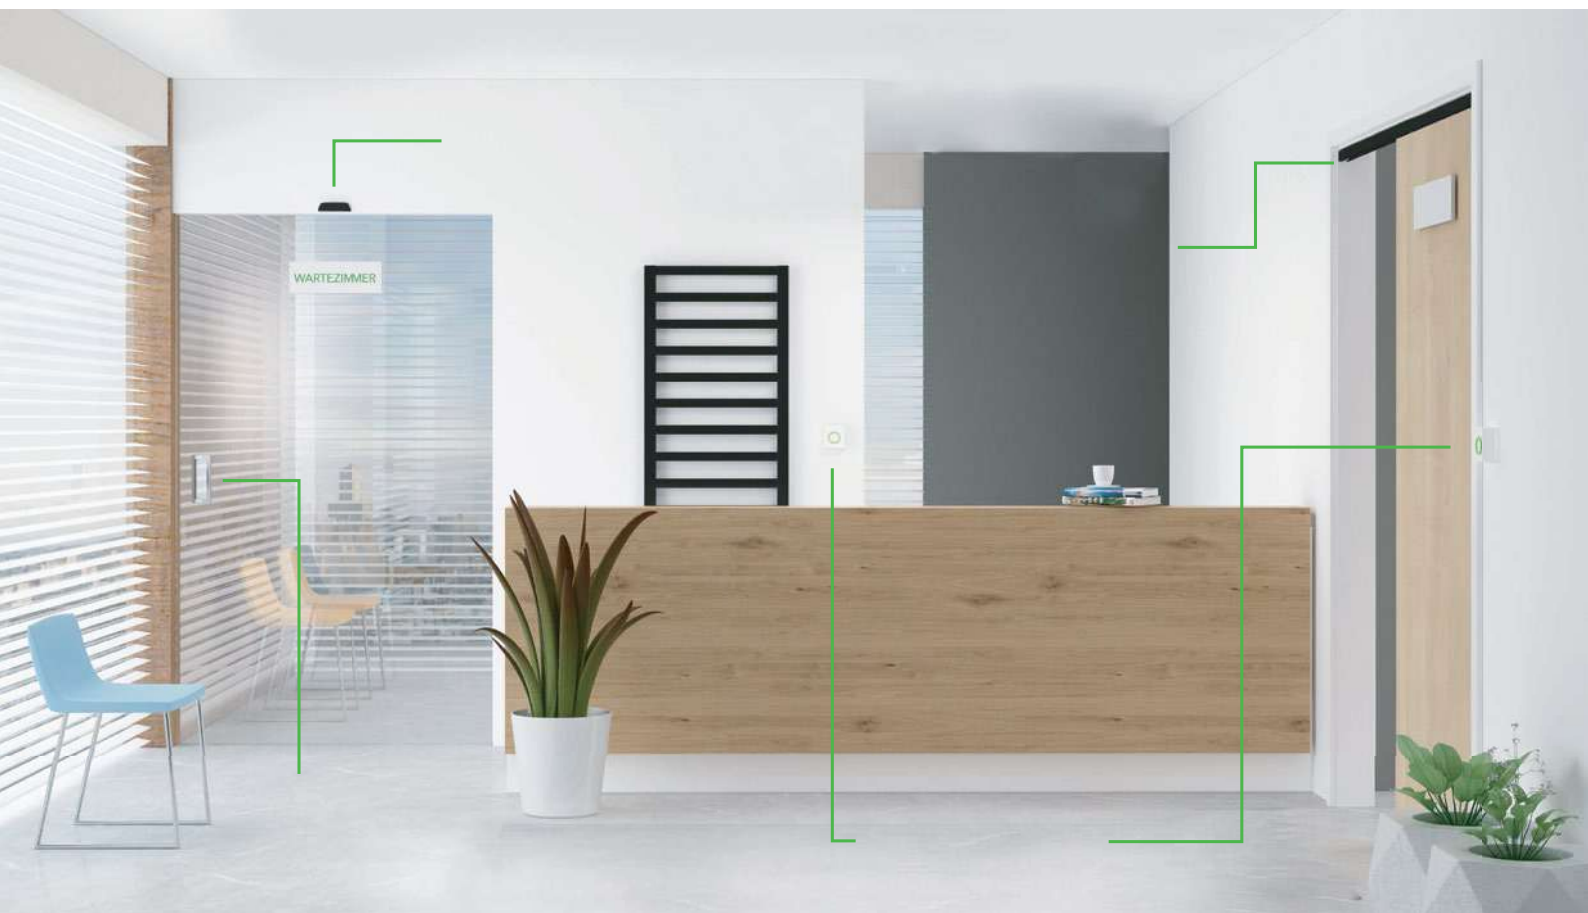

- za stropno / stensko montažo ali v kaseto
- Primerna za teža vrat do 100 kg
- Najmanjša širina krila 730 mm
- Možnost avtomatskega odpiranja, s senzorjem ali na tipko

OPK E SPACE W minimal

- vrata z avtomatskim odpiranjem za les za stropno montažo