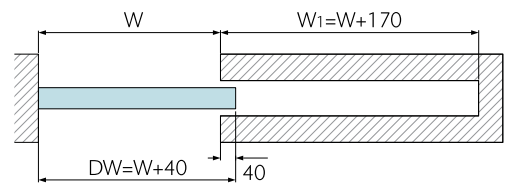

TEHNIČNI PODATKI: