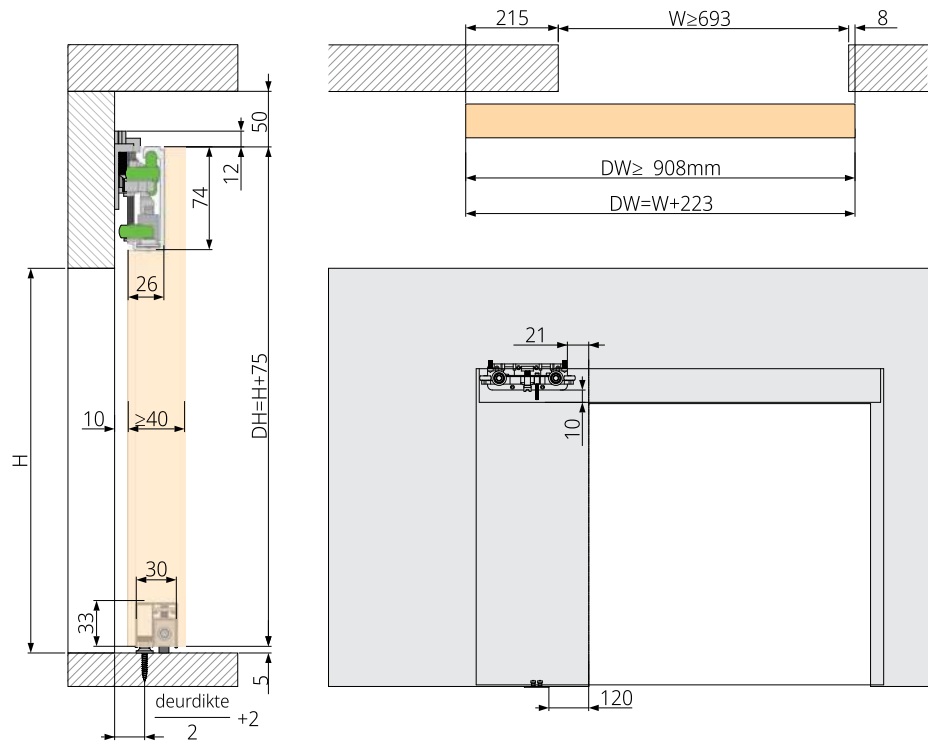

TEHNIČNI PODATKI: