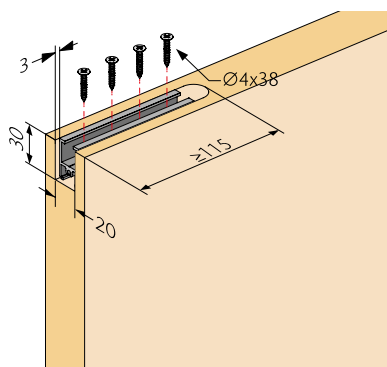

OPK SPACESHIP 80 W za les za stensko montažo

- vodilo dimenzije 59 mm v sivi barvi, pokrivna maska v sivi barvi (v primeru odprtine s podbojem)

Potrebujete:

MODEL		Cena brez DDV (22%)	Cena z DDV (22%)
03.011.203.200 set za obojestransko mehko zapiranje, montažni material minimal		86,00	104,92
03.016.251.C20 vodilo v sivi barvi dolžine 2050 mm		88,00	107,36
03.016.251.C25 vodilo v sivi barvi dolžine 2500 mm		120,00	146,40
03.016.251.C35 vodilo v sivi barvi dolžine 3500 mm		161,00	196,42
03.016.251.C58 vodilo v sivi barvi dolžine 5800 mm		272,00	331,84
03.016.25A.020 pokrivna maska v sivi barvi višine 65mm, dolžine 2050 mm		36,00	43,92
03.016.25A.025 pokrivna maska v sivi barvi višine 65mm, dolžine 2500 mm		47,00	57,34
03.016.25A.035 pokrivna maska v sivi barvi višine 65mm, dolžine 3500 mm		66,00	80,52
03.016.25A.058 pokrivna maska v sivi barvi višine 65mm, dolžine 5800 mm		100,00	122,00
03.016.34A.C00 stranska zaključka v sivi barvi		11,00	13,42

Opcijsko:

MODEL		Cena brez DDV (22%)	Cena z DDV (22%)
03.017.100.012 talno vodilo dolžine 1250mm		14,00	17,08