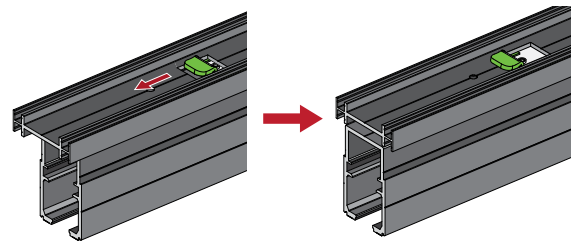

TEHNIČNI PODATKI: