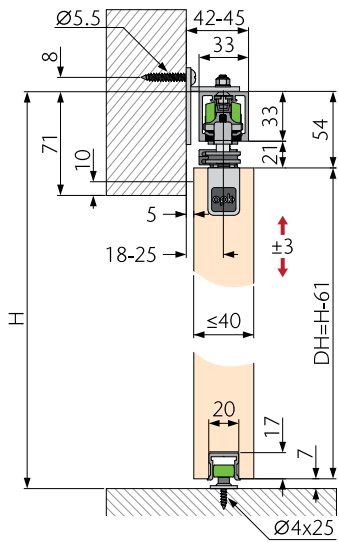

TEHNIČNI PODATKI: