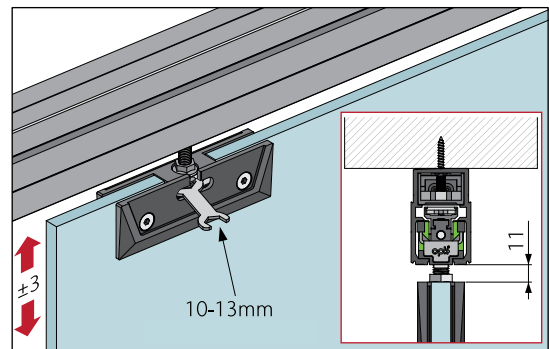

TEHNIČNI PODATKI: