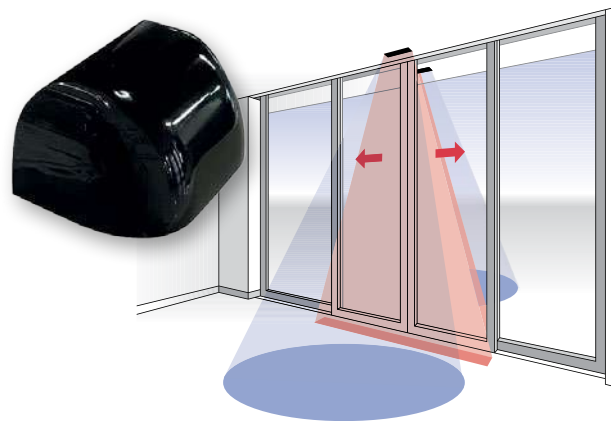

SENZORSKO ODPIRANJE VRAT