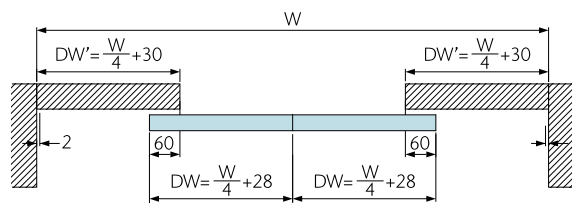

TEHNIČNI PODATKI: