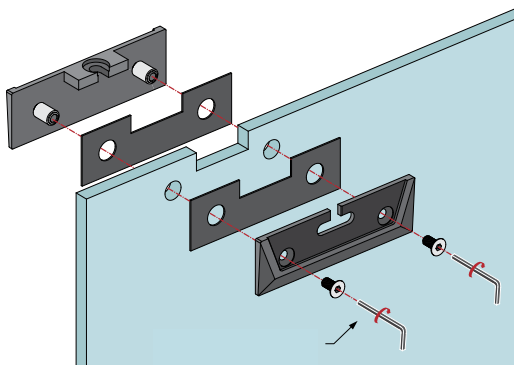

TEHNIČNI PODATKI: