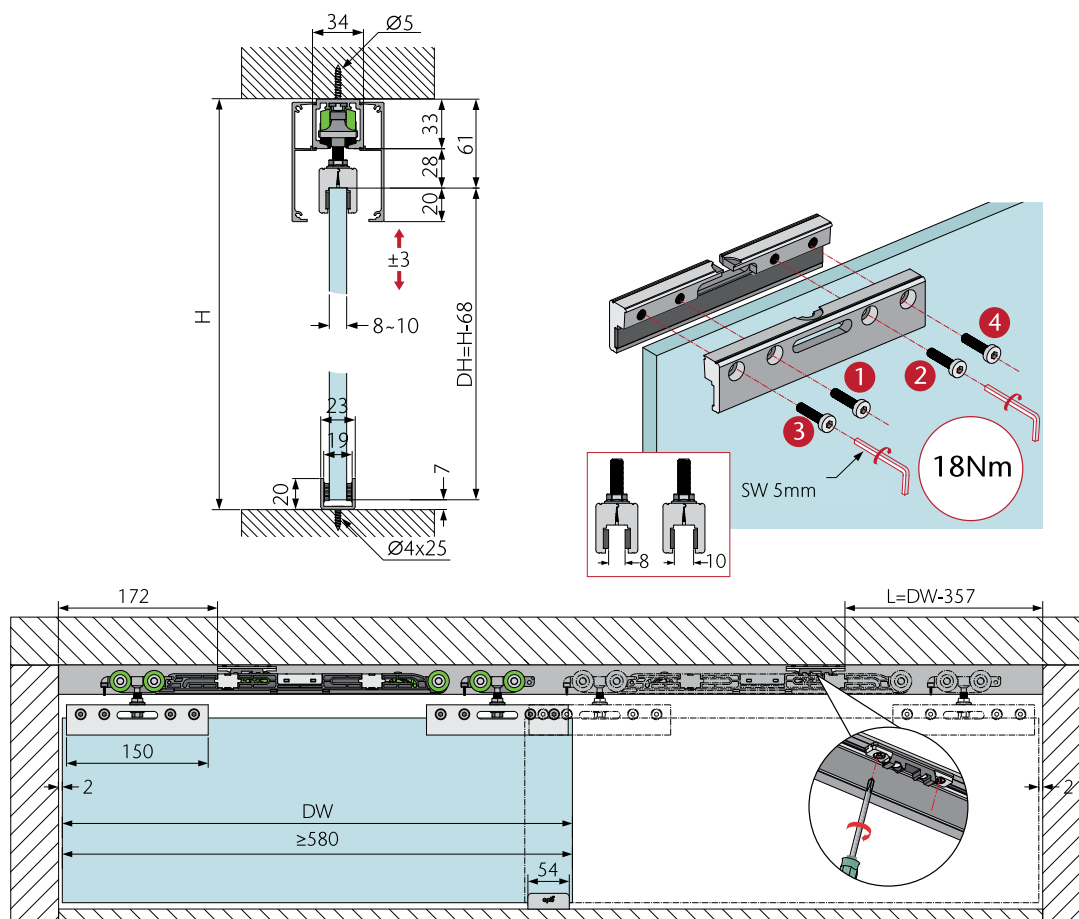

OPK SPACESHIP 80G za steklo za stropno montažo

- vodilo dimenzije 34mm v črni barvi, pokrivna maska v črni barvi

Potrebujete:

MODEL		Cena brez DDV (22%)	Cena z DDV (22%)
03.011.303.200 set za obojestransko mehko zapiranje, montažni material standard		174,00	212,28
70.016.251.H25 vodilo v črni barvi dolžine 2500 mm		86,00	104,92
70.016.251.H35 vodilo v črni barvi dolžine 3500 mm		112,00	136,64
70.016.25B.025 pokrivna maska v črni barvi višine 79 mm, dolžine 2500 mm		79,00	96,38
70.016.25B.035 pokrivna maska v črni barvi višine 79 mm, dolžine 3500 mm		110,00	134,20
03.016.30B.A00 stranska zaključka v črni barvi		11,00	13,42

Pokrivno masko je potrebno računati x2