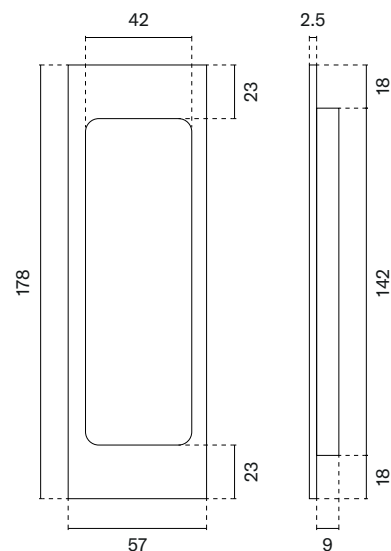

UTOPNI ROČAJ 240 brez vijačenja - lepljenje

Model	Cena brez DDV za kos	Cena z DDV (+22 %) za kos
Ročaj utopni 240 Barva: 153	60,00	73,20
Ročaj utopni 240 Barva: 78	62,00	75,64

APRILE

UTOPNI ROČAJ 1716 brez vijačenja - lepljenje

1716 / 141
(titan PVD)

1716 / 160
(baker mat PVD)

Model	Cena brez DDV za kos	Cena z DDV (+22 %) za kos
Ročaj utopni 1716 Barva: 16	8,00	9,76
Ročaj utopni 1716 Barva: 153	10,50	12,81
Ročaj utopni 1716 Barva: 152	13,00	15,86
Ročaj utopni 1716 Barva: 50	14,50	17,69
Ročaj utopni 1716 Barva: 141	14,50	17,69
Ročaj utopni 1716 Barva: 160	14,50	17,69

STERK