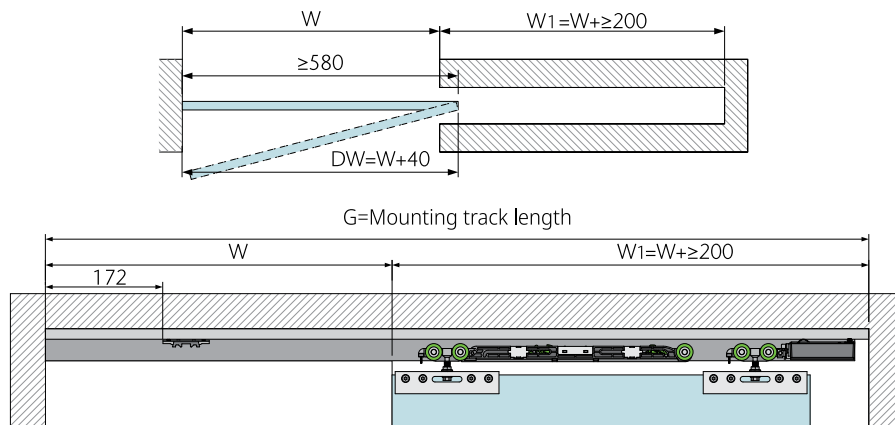

OPK SPACESHIP 80G POCKET minimal (KASETA) za steklo - s pokrivno masko v sivi ali črni barvi, vodilo dimenzije 33 mm

Potrebujete:

MODEL		Cena brez DDV (22%)	Cena z DDV (22%)
03.011.603.200 set za obojstransko mehko zapiranje, montažni material		188,00	229,36
03.016.252.G17 vodilo v sivi barvi dolžine 1700 mm		53,00	64,66
03.016.252.G20 vodilo v sivi barvi dolžine 2050 mm		62,00	75,64
03.016.252.G25 vodilo v sivi barvi dolžine 2500 mm		74,00	90,28
03.016.252.G30 vodilo v sivi barvi dolžine 3000 mm		90,00	109,80
03.016.252.F17 montažni profil v sivi barvi, dolžine 1700 mm		35,00	42,70
03.016.252.F20 montažni profil v sivi barvi, dolžine 2050 mm		40,00	48,80
03.016.252.F25 montažni profil v sivi barvi, dolžine 2500 mm		47,00	57,34
03.016.252.F30 montažni profil v sivi barvi, dolžine 3000 mm		57,00	69,54
03.018.100.020 podporni U profil za lažjo montažo v primeru krivih sten v sivi barvi, dolžine 2050mm		45,00	54,90
03.018.100.030 podporni U profil za lažjo montažo v primeru krivih sten v sivi barvi, dolžine 3000mm		65,00	79,30
03.016.25D.025 pokrivna maska v sivi barvi dolžine 2500 mm - potrebno jo je računati x2		33,00	40,26
70.016.25D.025 pokrivna maska v črni barvi dolžine 2500 mm - potrebno jo je računati x2		48,00	58,56
03.016.34D.003 stranska zaključka v sivi barvi		11,00	13,42
70.016.34D.003 stranska zaključka v črni barvi		11,00	13,42

TEHNIČNI PODATKI:

Možnost odpiranja "PUSH TO OPEN" za vrata v kaseto

MODEL		Cena brez DDV (22%)	Cena z DDV (22%)
03.015.003.003 push to open		45,00	54,90

OPK E SPACE G minimal avtomatska drsna vrata za steklo