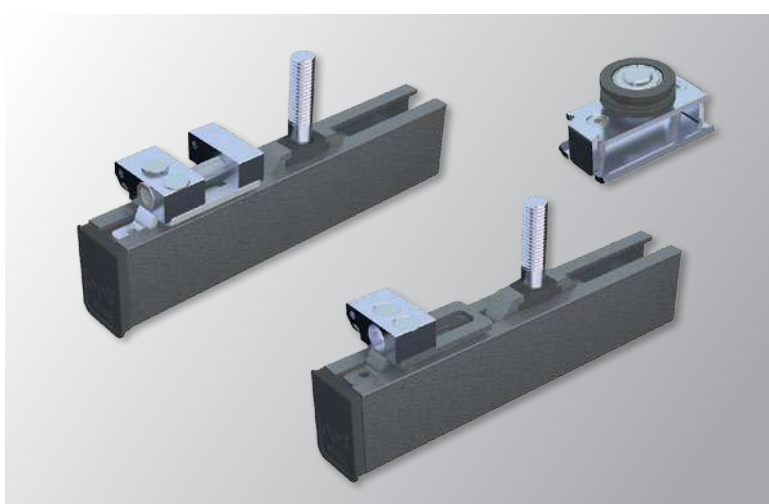

SINHRONO ODPIRANJE

- sinhrono odpiranje je možno pri vseh vodilih za les. Potrebno je kupiti drug set, ki je primeren za vrata teže do 50kg in širine vratnega krila do 600mm, namesto seta 03.011.203.200 se potrebuje set 03.011.200.001

MODEL		Cena brez DDV (22%)	Cena z DDV (22%)
03.011.200.001 set za sinhrono odpiranje, primeren za dvojna lesena drsna vrata		197,00	240,34

OPK SPACESHIP 80 - Synchro W Minimal