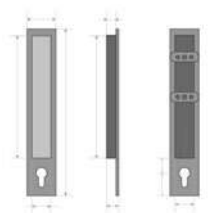

PR 1099Z BB / 18 (crom perla)

PR 1099Z BB / 03 (crom sijaj)

PR 1099Z BB / 141 (titan)

PR 1099Z BB / 142 (nikelj perla)

PR 1099Z BB / 153 (črna)

UTOPNI ROČAJ PR 1100Z PZ skrito vijačenje

Model	Cena brez DDV za par	Cena z DDV (+22 %) za par
Ročaj utopni PR 1100Z PZ	65,00	79,30