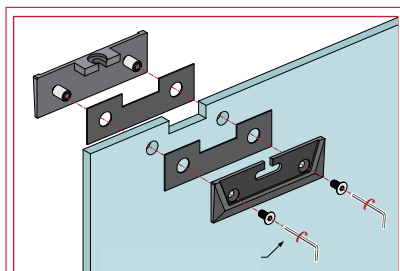

TEHNIČNI PODATKI: