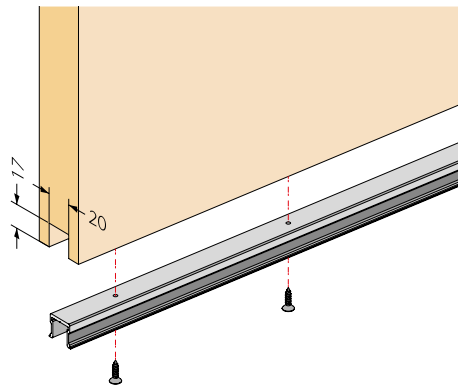

Opcijsko:

MODEL		Cena brez DDV (22%)	Cena z DDV (22%)
03.017.100.012 talno vodilo dolžine 1250mm		14,00	17,08