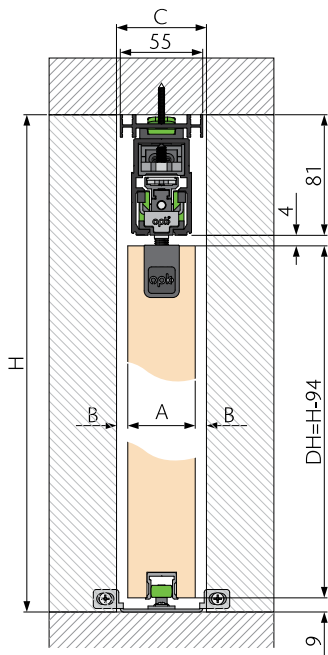

TEHNIČNI PODATKI: