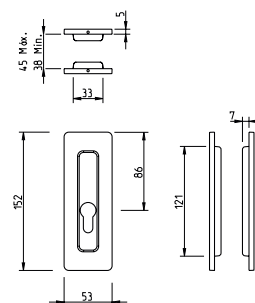

UTOPNI ROČAJ 4181 PZ skrito vijačenje

TUPAI®

Model	Cena brez DDV za kos	Cena z DDV (+22 %) za kos
Ročaj utopni 4181 PZ	32,50	39,65