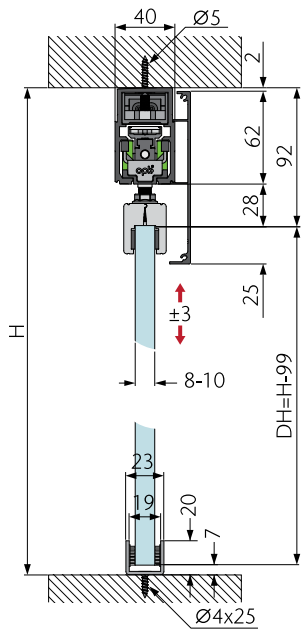

TEHNIČNI PODATKI: