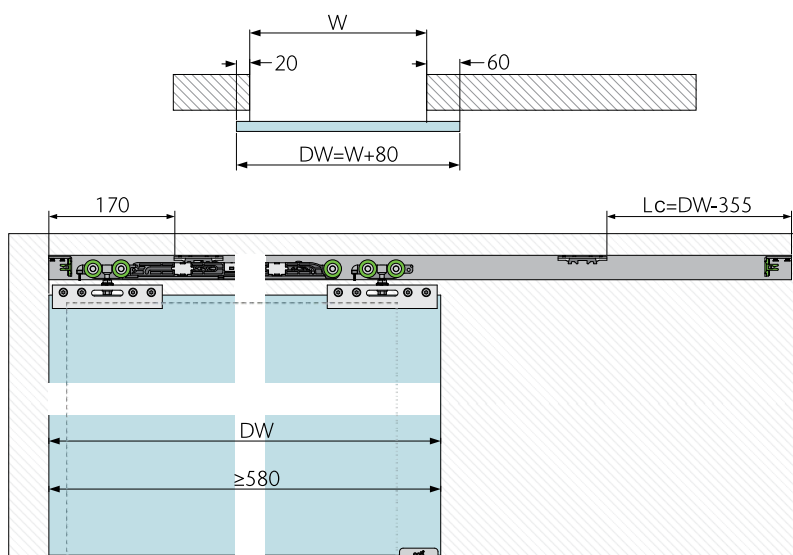

OPK SPACESHIP 80G za steklo za stensko montažo

- vodilo dimenzije 53mm v sivi barvi, pokrivna maska v sivi barvi

Potrebujete:

MODEL		Cena brez DDV (22%)	Cena z DDV (22%)
03.011.303.200 set za obojestransko mehko zapiranje, montažni material standard		174,00	212,28
03.016.251.B20 vodilo v sivi barvi dolžine 2050 mm		82,00	100,04
03.016.251.B25 vodilo v sivi barvi dolžine 2500 mm		113,00	137,86
03.016.251.B35 vodilo v sivi barvi dolžine 3500 mm		153,00	186,66
03.016.251.B58 vodilo v sivi barvi dolžine 5800 mm		257,00	313,54
03.016.25B.020 pokrivna maska v sivi barvi višine 79 mm, dolžine 2050 mm		42,00	51,24
03.016.25B.025 pokrivna maska v sivi barvi višine 79 mm, dolžine 2500 mm		50,00	61,00
03.016.25B.035 pokrivna maska v sivi barvi višine 79 mm, dolžine 3500 mm		74,00	90,28
03.016.25B.058 pokrivna maska v sivi barvi višine 79 mm, dolžine 5800 mm		112,00	136,64
03.016.34B.B00 stranska zaključka v sivi barvi	53x79mm	11,00	13,42