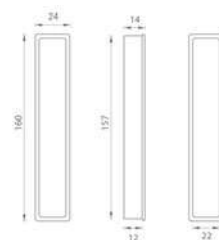

Model	Cena brez DDV	Cena z DDV (+22 %)
Ročaj utopni PR 1032 Z	28,00	34,16

- Ročaj za lesena drsna vrata.
- Primerno za drsna vrata v kaseti.