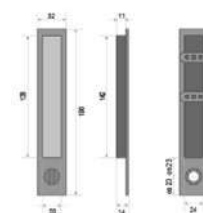

PR 1096Z WC / 18 (crom perla)

PR 1096Z WC / 03 (crom sijaj)

PR 1096Z WC / 142 (nikelj perla)

PR 1096Z WC / 141 (titan)

PR 1096Z WC / 153 (črna)

Model	Cena brez DDV za par	Cena z DDV (+22 %) za par
Ročaj utopni PR 1096Z WC	81,00	98,82