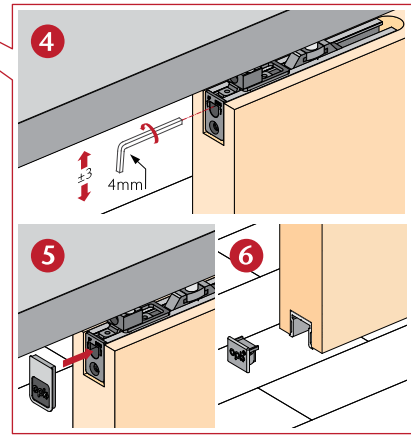

TEHNIČNI PODATKI: