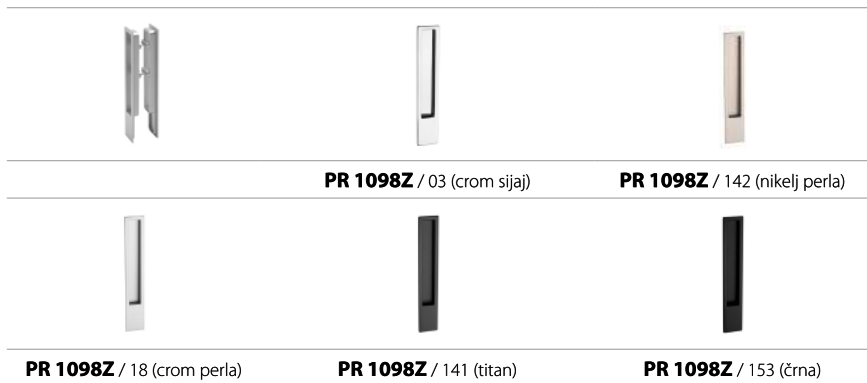

UTOPNI ROČAJ PR 1098Z skrito vijačenje

Model	Cena brez DDV za par	Cena z DDV (+22 %) za par
Ročaj utopni PR 1098Z	65,00	79,30

ITALIAN
P R O D U C T

PR 1098Z / 03 (crom sijaj)

PR 1098Z / 142 (nikelj perla)

PR 1098Z / 18 (crom perla)

PR 1098Z / 141 (titan)

PR 1098Z / 153 (črna)

UTOPNI ROČAJ PR 1099Z BB skrito vijačenje

Model	Cena brez DDV za par	Cena z DDV (+22 %) za par
Ročaj utopni PR 1099Z BB	65,00	79,30

ITALIAN
P R O D U C T