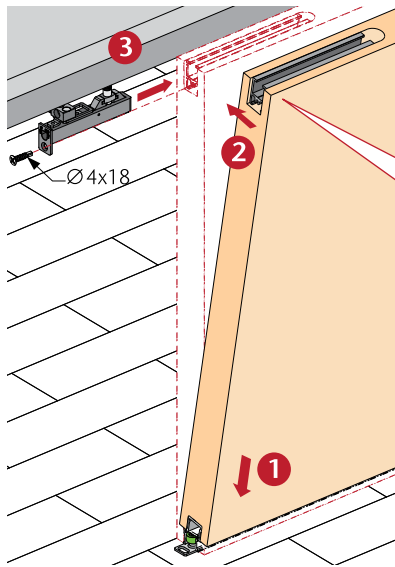

TEHNIČNI PODATKI: