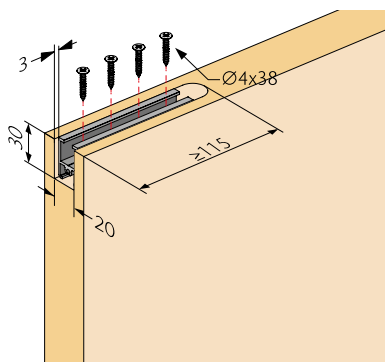

OPK SPACESHIP 80 W za les za stropno montažo - vodilo dimenzije 34 mm v črni barvi, pokrivna maska v črni barvi

Potrebujete:

MODEL		Cena brez DDV (22%)	Cena z DDV (22%)
03.011.203.200 set za obojestransko mehko zapiranje, montažni material minimal		86,00	104,92
70.016.251.H25 vodilo v črni barvi dolžine 2500 mm		86,00	104,92
70.016.251.H35 vodilo v črni barvi dolžine 3500 mm		112,00	136,64
70.016.25A.025 pokrivna maska v črni barvi višine 65 mm, dolžine 2500 mm		73,00	89,06
70.016.25A.035 pokrivna maska v črni barvi višine 65 mm, dolžine 3500 mm		102,00	124,44

Pokrivno masko je potrebno računati x2

Opcijsko:

MODEL		Cena brez DDV (22%)	Cena z DDV (22%)
03.017.100.012 talno vodilo dolžine 1250mm		14,00	17,08