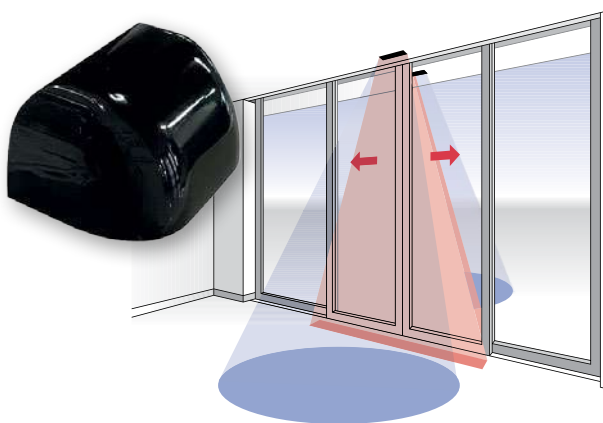

MONTAŽA:

TEHNIČNI PODATKI:

A	B	C
35mm	10mm	55mm
40mm	7.5mm	55mm
45mm	7.5mm	60mm

DODATKI:

MODEL		Cena brez DDV (22%)	Cena z DDV (22%)
03.015.250.500 Daljinski upravljalnik		64,00	78,08
03.115.250.100 Skriti senzor		197,00	240,34
03.115.250.200 Površinski senzor		197,00	240,34
03.114.000.001 Elektronska ključavnica		120,00	146,40
03.115.100.045 4-žilni priključni kabel		16,00	19,52
03.115.250.800 Mini zgornji senzor		176,00	214,72
03.115.371.142 Avtomatsko odpiranje na tipko v črni barvi		243,00	296,46
03.115.368.145 Avtomatsko odpiranje na tipko v beli barvi		240,00	292,80
03.115.371.199 Površinsko stikalo		32,00	39,04
03.115.412.057 HACCP površinsko stikalo		35,00	42,70
03.115.369.002 Ročni upravljalac		88,00	107,36
03.115.369.003 Ročni upravljalac		88,00	107,36
03.115.369.004 Premično stikalo		88,00	107,36

**AVTOMATSKO ODPIRANJE
NA TIPKO**

SENZORSKO ODPIRANJE VRAT

OPK SPACESHIP 80G za steklo

- Primerno za steklo debeline 8 mm in 10 mm
- Obojestransko mehko zapiranje
- Za teža stekla do 80 kg
- Najmanjša širina steklenega krila 580 mm
- En sistem z neomejeno možnosti montaže - stenska, stropna, skrita montaža, za v kaseto.