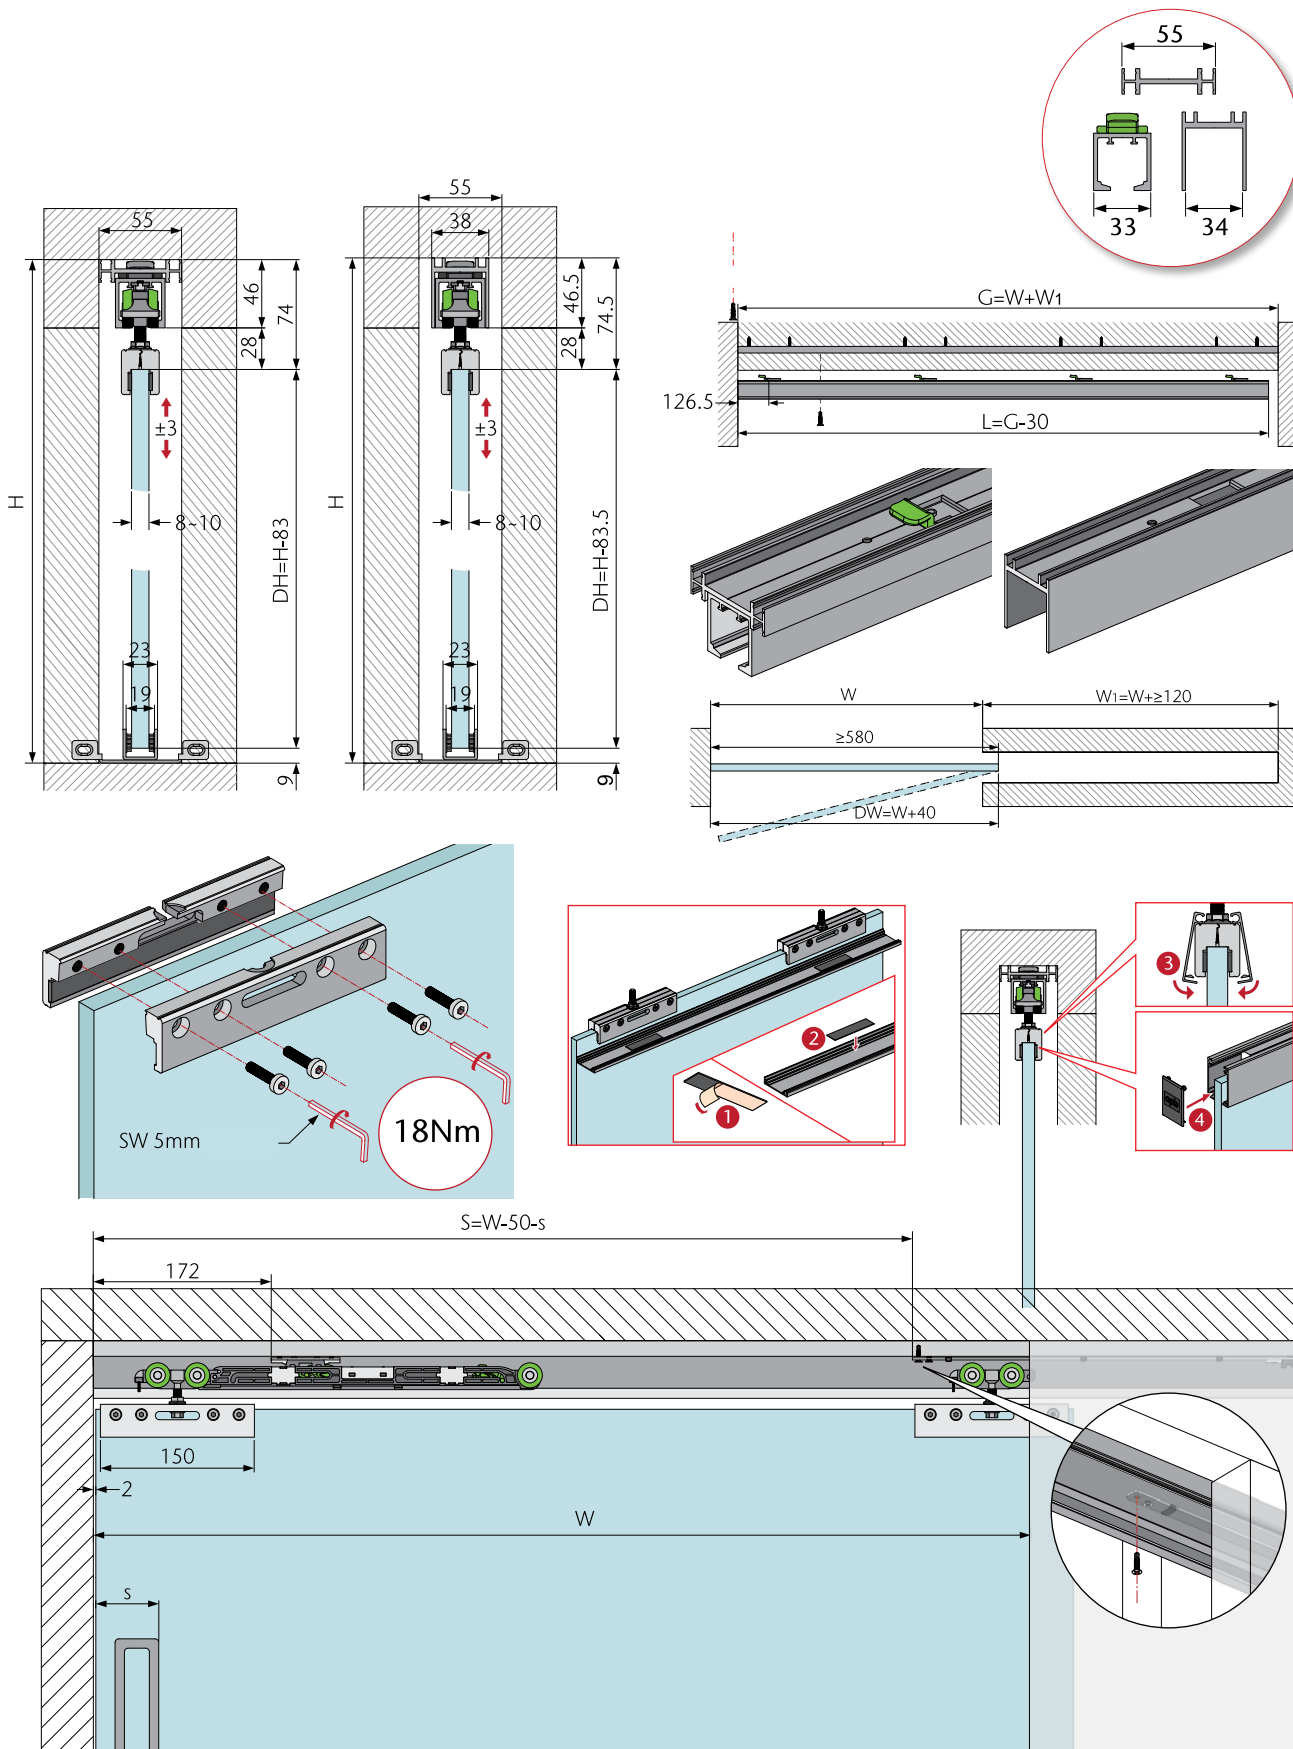

TEHNIČNI PODATKI: