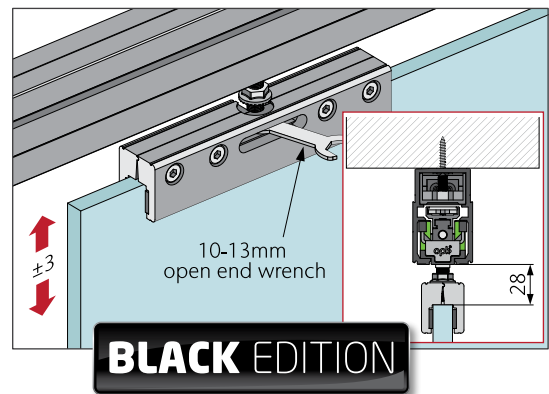

TEHNIČNI PODATKI: