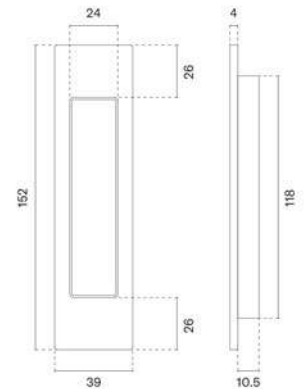

7039 / 03 (crom sijaj)

7039 / 141 (titan)

7039 / 96 (crom brušen)

7039 / 50 (zlata sijaj PVD)

7039 / 153 (črna)

7039 / 78 (zlata mat)

7039 / 142 (nikelj perla)

Model	Cena brez DDV za kos	Cena z DDV (+22 %) za kos
Ročaj utopni 7039 Barve: 03, 96, 142, 141	16,00	19,52
Ročaj utopni 7039 Barve: 153, 50	17,00	20,74
Ročaj utopni 7039 Barva: 78	18,00	21,96

APRILE