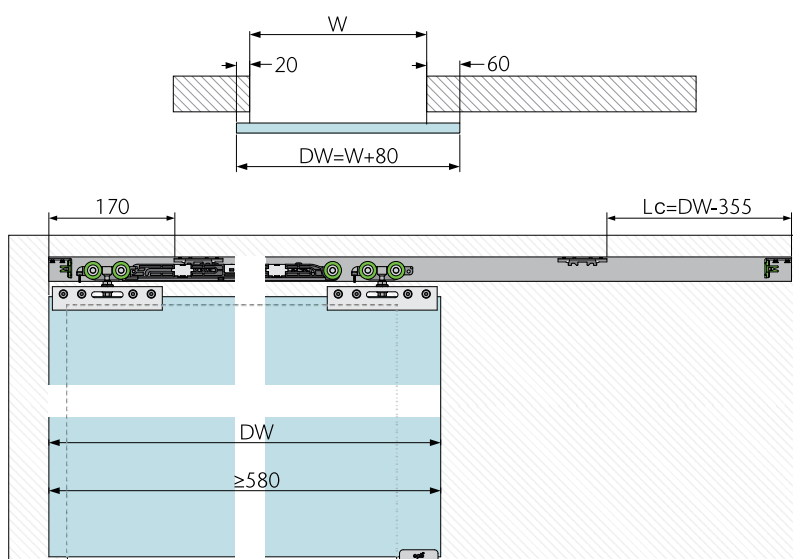

OPK SPACESHIP 80G za steklo za stensko montažo - vodilo dimenzije 47mm v črni barvi, pokrivna maska v črni barvi

Potrebujete:

MODEL		Cena brez DDV (22%)	Cena z DDV (22%)
03.011.303.200 set za obojestransko mehko zapiranje, montažni material standard		174,00	212,28
70.016.251.A25 vodilo v črni barvi dolžine 2500 mm		143,00	174,46
70.016.251.A35 vodilo v črni barvi dolžine 3500 mm		193,00	235,46
70.016.25B.025 pokrivna maska v črni barvi višine 79 mm, dolžine 2500 mm		79,00	96,38
70.016.25B.035 pokrivna maska v črni barvi višine 79 mm, dolžine 3500 mm		110,00	134,20
70.016.30B.A00 stranska zaključka v črni barvi		11,00	13,42