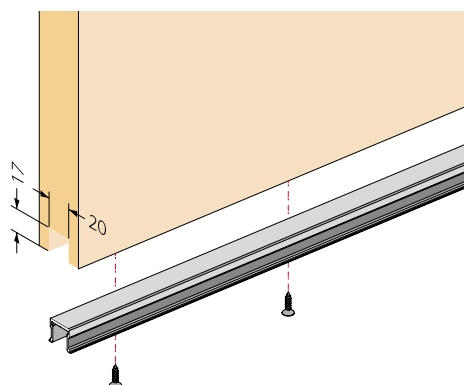

OPK E SPACE W minimal

- vrata z avtomatskim odpiranjem za les za stropno montažo

Potrebujete:

MODEL		Cena brez DDV (22%)	Cena z DDV (22%)
03.111.200.000 set za drsna vrata, montažni material		39,00	47,58
03.111.280.020 vodilo za enojna vrata dolžine 2000 mm, ki se lahko krajša na 1400-2000 mm v črni barvi		1236,00	1.507,92
03.111.280.027 vodilo za enojna vrata dolžine 2700 mm, ki se lahko krajša na 2000-2700 mm v črni barvi		1437,00	1.753,14
03.111.280.034 vodilo za enojna vrata dolžine 3400 mm, ki se lahko krajša na 2700-3400 mm v črni barvi		1511,00	1.843,42
03.111.25A.020 pokrivna maska višina 72mm v sivi barvi, dolžine 2000 mm - stropna montaža, potrebujemo x2		64,00	78,08
03.111.25A.027 pokrivna maska višina 72mm v sivi barvi, dolžine 2700 mm - stropna montaža, potrebujemo x2		84,00	102,48
03.111.25A.034 pokrivna maska višina 72mm v sivi barvi, dolžine 3400 mm - stropna montaža, potrebujemo x2		104,00	126,88
03.115.000.002 stranska zaključka v sivi barvi za stropno montažo		39,00	47,58

V primeru lesene okrasne maske:

MODEL		Cena brez DDV (22%)	Cena z DDV (22%)
03.111.25D.000 nastavek za lažje pritrjevanje lesene okrasne maske višine 72 mm v sivi barvi, dolžine 60 mm (potrebujete 1 kos na vsakih 500 mm)		3,50	4,27

Opcijsko:

MODEL		Cena brez DDV (22%)	Cena z DDV (22%)
03.017.100.012 talno vodilo dolžine 1250mm		14,00	17,08
03.017.170.000 pokrivni zaključek za talno vodilo		2,50	3,05