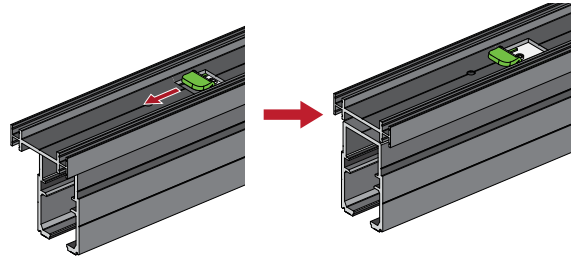

TEHNIČNI PODATKI: