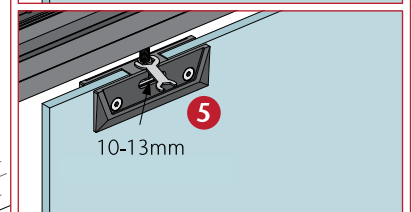

TEHNIČNI PODATKI: