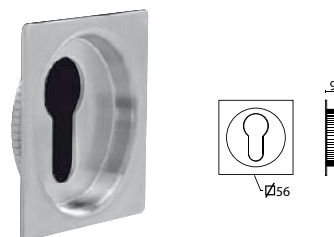

UTOPNI ROČAJ ATZ 3923 Q PZ
brez vijačenja - lepljenje

ATZ 3923 Q PZ / 16 (inox)

Model	Cena brez DDV za kos	Cena z DDV (+22 %) za kos
Ročaj utopni ATZ 3923 Q PZ	14,50	17,69