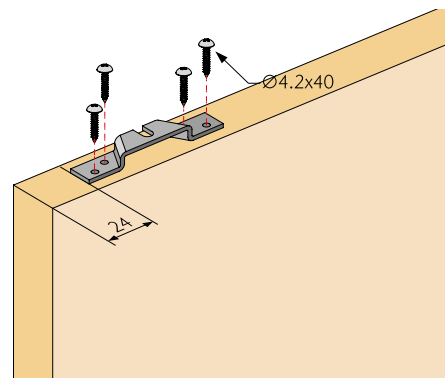

OPK SPACESHIP 80 W za les za stensko ali stropno montažo, brez okrasne maske

- vodilo dimenzije 33 mm

Potrebujete:

MODEL		Cena brez DDV (22%)	Cena z DDV (22%)
03.011.103.200 set za obojestransko mehko zapiranje, montažni material standard		66,00	80,52
03.016.252.E20 vodilo v sivi barvi dolžine 2050 mm		42,00	51,24
03.016.252.E25 vodilo v sivi barvi dolžine 2500 mm		52,00	63,44
03.016.252.E35 vodilo v sivi barvi dolžine 3500 mm		73,00	89,06
03.016.252.E58 vodilo v sivi barvi dolžine 5800 mm		123,00	150,06