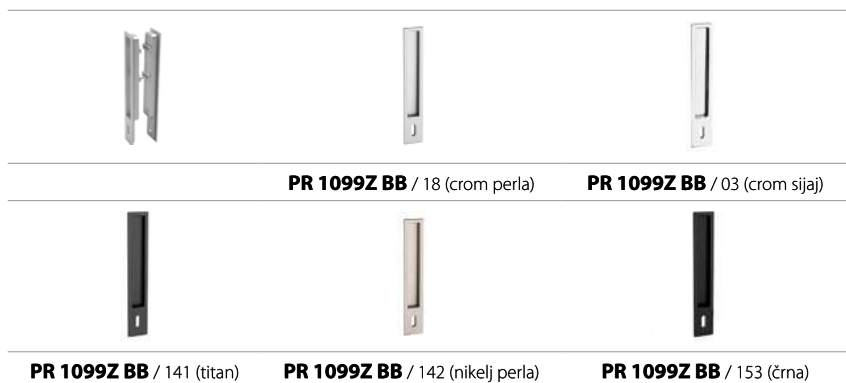

PR 1098Z / 18 (crom perla)

PR 1098Z / 141 (titan)

PR 1098Z / 153 (črna)

UTOPNI ROČAJ PR 1099Z BB skrito vijačenje

Model	Cena brez DDV za par	Cena z DDV (+22 %) za par
Ročaj utopni PR 1099Z BB	65,00	79,30

ITALIAN
P R O D U C T