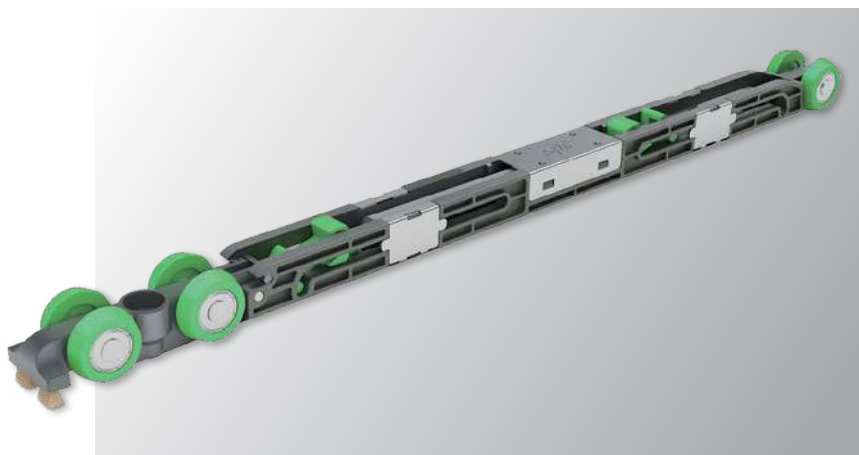

SINHRONO ODPIRANJE

- sinhrono odpiranje je možno pri vseh vodilih za les. Potrebno je kupiti drug set, ki je primeren za vrata teže do 50kg in širine vratnega krila do 600mm, namesto seta 03.011.203.200 se potrebuje set 03.011.200.001

MODEL		Cena brez DDV (22%)	Cena z DDV (22%)
03.011.200.001 set za sinhrono odpiranje, primeren za dvojna lesena drsna vrata		197,00	240,34

OPK SPACESHIP 80 - Synchro W Minimal