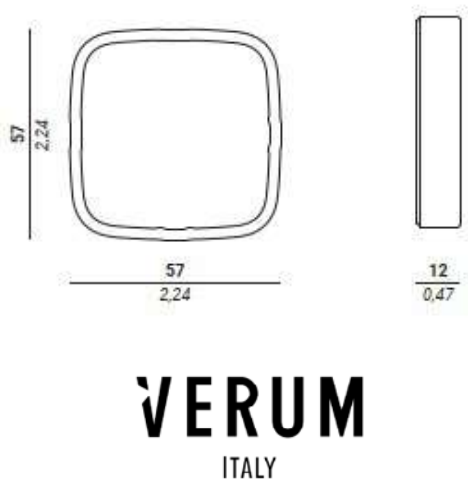

Ročaj za vrata brez vijačenja, kateri se pritruje na les ali steklo s priloženim 3M lepilnim trakom.