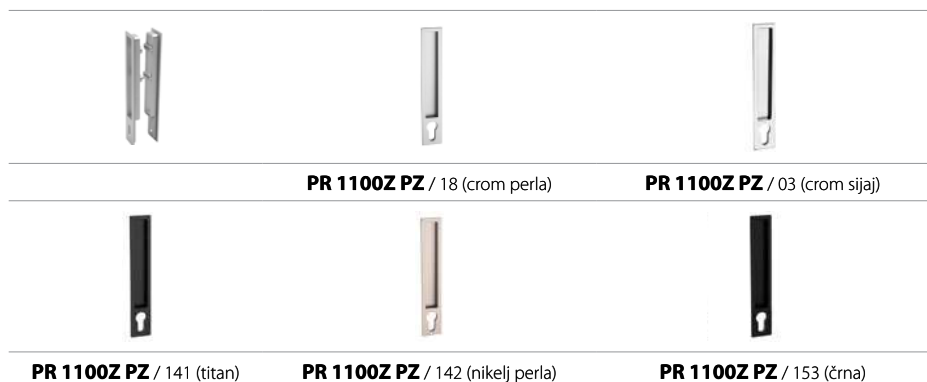

PR 1100Z PZ / 18 (crom perla)

PR 1100Z PZ / 03 (crom sijaj)

PR 1100Z PZ / 141 (titan)

PR 1100Z PZ / 142 (nikelj perla)

PR 1100Z PZ / 153 (črna)