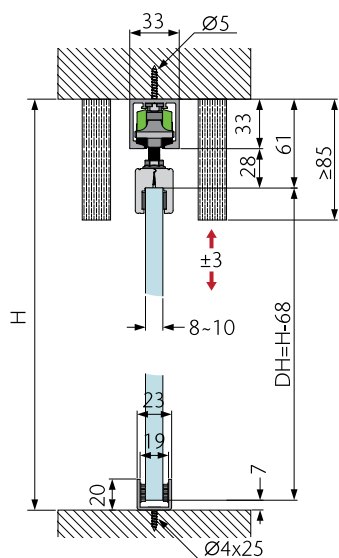

OPK SPACESHIP 80G za steklo za stropno montažo, brez okrasne maske - vodilo dimenzije 33mm

Potrebujete:

MODEL		Cena brez DDV (22%)	Cena z DDV (22%)
03.011.303.200 set za obojestransko mehko zapiranje, montažni material standard		174,00	212,28
03.016.252.E20 vodilo v sivi barvi dolžine 2050 mm		42,00	51,24
03.016.252.E25 vodilo v sivi barvi dolžine 2500 mm		52,00	63,44
03.016.252.E35 vodilo v sivi barvi dolžine 3500 mm		73,00	89,06
03.016.252.E58 vodilo v sivi barvi dolžine 5800 mm		123,00	150,06