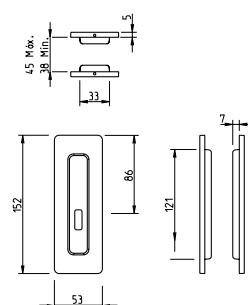

TUPAI®

4181 BB / 01 (zlata sijaj)

4181 BB / 03 (crom sijaj)

4181 BB / 96 (crom brušen)

4181 BB / 142 (nikelj perla)

4181 BB / 152 (bela)

4181 BB / 153 (črna)

Model	Cena brez DDV za kos	Cena z DDV (+22 %) za kos
Ročaj utopni 4181 BB	32,50	39,65