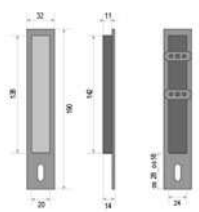

Model	Cena brez DDV za par	Cena z DDV (+22 %) za par
Ročaj utopni PR 1099Z BB	65,00	79,30

ITALIAN
P R O D U C T