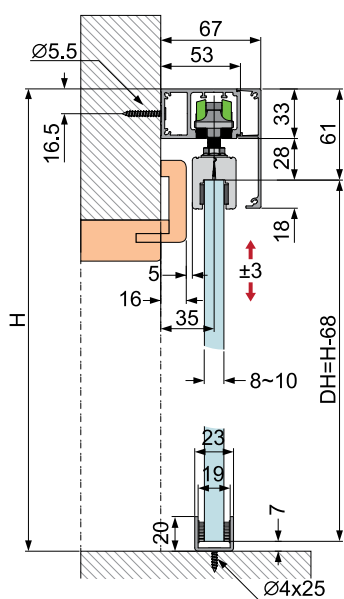

OPK SPACESHIP 80G za steklo za stensko montažo

- vodilo dimenzije 53mm v sivi barvi, pokrivna maska v črni barvi, za odprtino s podbojem

Potrebujete:

MODEL		Cena brez DDV (22%)	Cena z DDV (22%)
03.011.303.200 set za obojestransko mehko zapiranje, montažni material standard		174,00	212,28
03.016.251.B25 vodilo v sivi barvi dolžine 2500 mm		113,00	137,86
03.016.251.B35 vodilo v sivi barvi dolžine 3500 mm		153,00	186,66
07.016.25B.025 pokrivna maska v črni barvi višine 79 mm, dolžine 2500 mm		79,00	96,38
07.016.25B.035 pokrivna maska v črni barvi višine 79 mm, dolžine 3500 mm		110,00	134,20
03.016.30B.B00 stranska zaključka v črni barvi	53x79mm	11,00	13,42