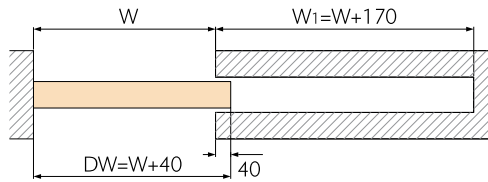

TEHNIČNI PODATKI: