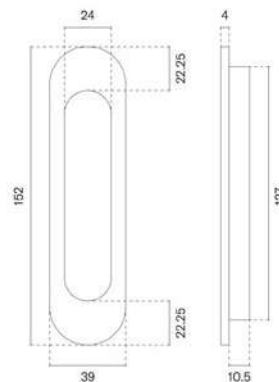

7040 / 141 (titan)

7040 / 03 (crom sijaj)

7040 / 50 (zlata sijaj PVD)

7040 / 96 (crom brušen)

7040 / 78 (zlata mat)

7040 / 153 (črna)

7040 / 142 (nikelj perla)

APRILE