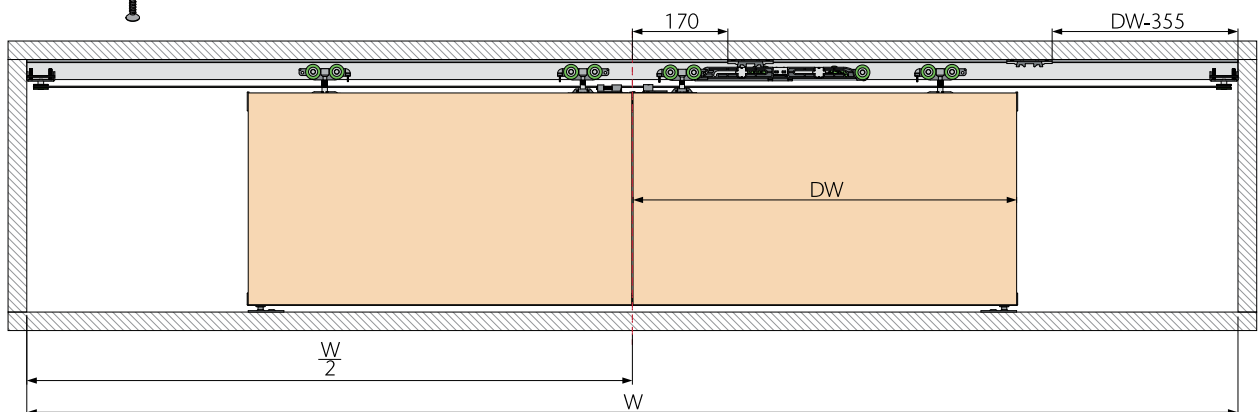

TEHNIČNI PODATKI: