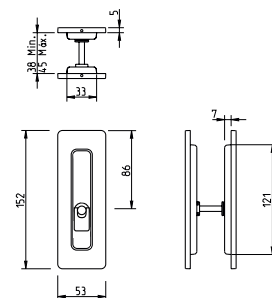

Model	Cena brez DDV za par	Cena z DDV (+22 %) za kos
Ročaj utopni 4181 WC	78,00	95,16

Model	Cena brez DDV za par	Cena z DDV (+22 %) za kos
Ročaj utopni 4181 WC / OZ	83,00	101,26