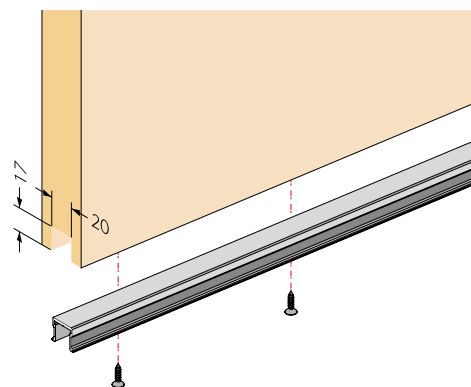

OPK SPACESHIP 80 W za les za stensko montažo - vodilo dimenzije 47 mm v črni barvi, pokrivna maska v črni barvi

Potrebujete:

MODEL		Cena brez DDV (22%)	Cena z DDV (22%)
03.011.203.200 set za obojestransko mehko zapiranje, montažni material minimal		86,00	104,92
70.016.251.A25 vodilo v črni barvi dolžine 2500 mm		143,00	174,46
70.016.251.A35 vodilo v črni barvi dolžine 3500 mm		193,00	235,46
70.016.25A.025 pokrivna maska v črni barvi višine 65 mm, dolžine 2500 mm		73,00	89,06
70.016.25A.035 pokrivna maska v črni barvi višine 65 mm, dolžine 3500 mm		102,00	124,44
03.016.30A.A00 stranska zaključka v črni barvi		11,00	13,42

Opcijsko:

MODEL		Cena brez DDV (22%)	Cena z DDV (22%)
03.017.100.012 talno vodilo dolžine 1250mm		14,00	17,08