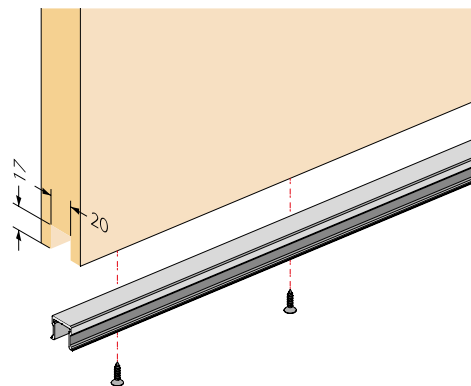

OPK SPACESHIP 80 W za les za stropno montažo - vodilo dimenzije 34 mm v sivi barvi, pokrivna maska v sivi barvi

Potrebujete:

MODEL		Cena brez DDV (22%)	Cena z DDV (22%)
03.011.203.200 set za obojestransko mehko zapiranje, montažni material minimal		86,00	104,92
03.016.252.H20 vodilo v sivi barvi dolžine 2050 mm		61,00	74,42
03.016.252.H25 vodilo v sivi barvi dolžine 2500 mm		72,00	87,84
03.016.252.H35 vodilo v sivi barvi dolžine 3500 mm		97,00	118,34
03.016.252.H58 vodilo v sivi barvi dolžine 5800 mm		163,00	198,86
03.016.25A.020 pokrivna maska v sivi barvi višine 65 mm, dolžine 2050 mm		36,00	43,92
03.016.25A.025 pokrivna maska v sivi barvi višine 65 mm, dolžine 2500 mm		47,00	57,34
03.016.25A.035 pokrivna maska v sivi barvi višine 65 mm, dolžine 3500 mm		66,00	80,52
03.016.25A.058 pokrivna maska v sivi barvi višine 65 mm, dolžine 5800 mm		100,00	122,00

Pokrivno masko je potrebno računati x2

Opcijsko:

MODEL		Cena brez DDV (22%)	Cena z DDV (22%)
03.017.100.012 talno vodilo dolžine 1250mm		14,00	17,08