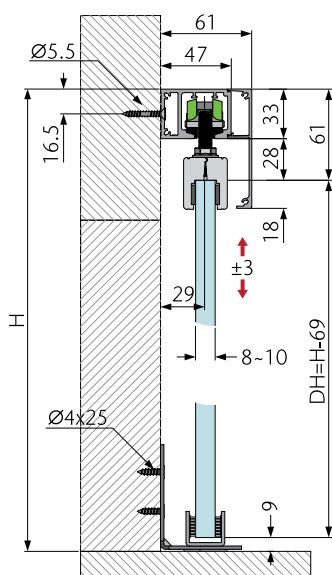

OPK SPACESHIP 80G za steklo za stensko montažo - vodilo dimenzije 47mm v črni barvi, pokrivna maska v črni barvi

Potrebujete:

MODEL		Cena brez DDV (22%)	Cena z DDV (22%)
03.011.303.200 set za obojestransko mehko zapiranje, montažni material standard		174,00	212,28
70.016.251.A25 vodilo v črni barvi dolžine 2500 mm		143,00	174,46
70.016.251.A35 vodilo v črni barvi dolžine 3500 mm		193,00	235,46
70.016.25B.025 pokrivna maska v črni barvi višine 79 mm, dolžine 2500 mm		79,00	96,38
70.016.25B.035 pokrivna maska v črni barvi višine 79 mm, dolžine 3500 mm		110,00	134,20
70.016.30B.A00 stranska zaključka v črni barvi		11,00	13,42