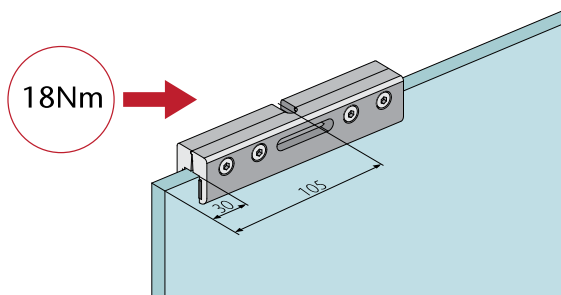

TEHNIČNI PODATKI: