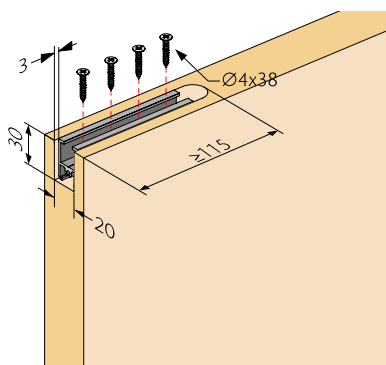

OPK SPACESHIP 80 W za les za stensko montažo - vodilo dimenzije 47 mm v sivi barvi, pokrivna maska v sivi barvi

Potrebujete:

MODEL		Cena brez DDV (22%)	Cena z DDV (22%)
03.011.203.200 set za obojestransko mehko zapiranje, montažni material minimal		86,00	104,92
03.016.251.A20 vodilo v sivi barvi dolžine 2050 mm		78,00	95,16
03.016.251.A25 vodilo v sivi barvi dolžine 2500 mm		106,00	129,32
03.016.251.A35 vodilo v sivi barvi dolžine 3500 mm		148,00	180,56
03.016.251.A58 vodilo v sivi barvi dolžine 5800 mm		237,00	289,14
03.016.25A.020 pokrivna maska v sivi barvi višine 65 mm, dolžine 2050 mm		36,00	43,92
03.016.25A.025 pokrivna maska v sivi barvi višine 65 mm, dolžine 2500 mm		47,00	57,34
03.016.25A.035 pokrivna maska v sivi barvi višine 65 mm, dolžine 3500 mm		66,00	80,52
03.016.25A.058 pokrivna maska v sivi barvi višine 65 mm, dolžine 5800 mm		100,00	122,00
03.016.34A.A00 stranska zaključka v sivi barvi		11,00	13,42

Opcijsko:

MODEL		Cena brez DDV (22%)	Cena z DDV (22%)
03.017.100.012 talno vodilo dolžine 1250mm		14,00	17,08