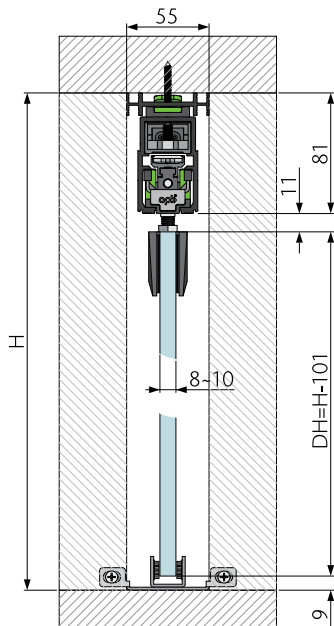

TEHNIČNI PODATKI: