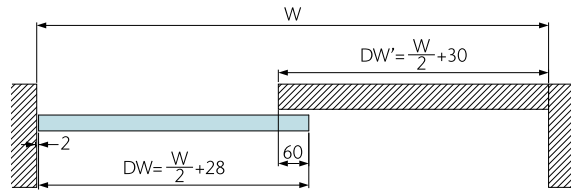

TEHNIČNI PODATKI: