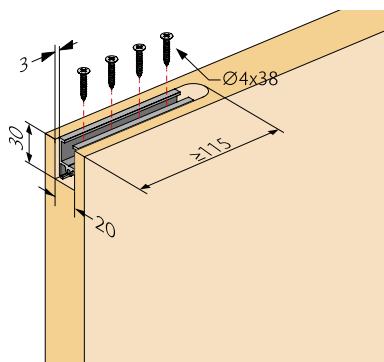

Opcijsko:

MODEL		Cena brez DDV (22%)	Cena z DDV (22%)
03.017.100.012 talno vodilo dolžine 1250mm		14,00	17,08

Opcijsko:

Stropna montaža z MINIMAL montažnim materialom

MODEL		Cena brez DDV (22%)	Cena z DDV (22%)
MINIMAL 03.011.203.200		86,00	104,92