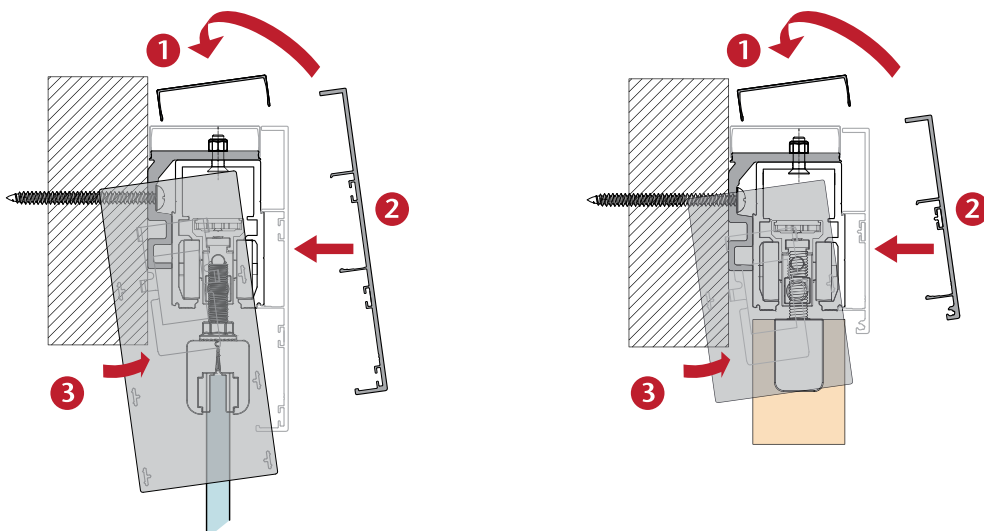

OPK E SPACE W minimal (KASETA) za les - vrata z avtomatskim odpiranjem za les za v kaseto

Potrebujete:

MODEL		Cena brez DDV (22%)	Cena z DDV (22%)
03.111.700.000 set za enojna drsna vrata, montažni material, stranska zaključka		39,00	47,58
03.111.286.021 vodilo za enojna vrata dolžine 2100 mm, za vrata širine od 680 - 980 mm		1359,00	1.657,98
03.111.286.028 vodilo za enojna vrata dolžine 2800 mm, za vrata širine od 980 - 1330 mm		1563,00	1.906,86
03.017.100.012 talno vodilo dolžine 1250mm		14,00	17,08
03.017.170.000 pokrivni zaključek za talno vodilo		2,50	3,05

MONTAŽA: