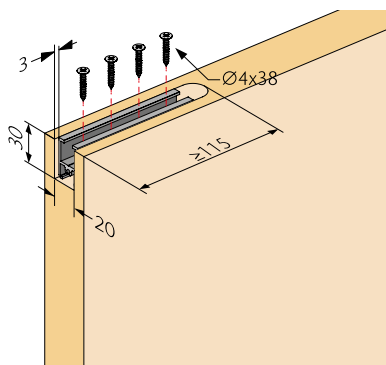

OPK SPACESHIP 80 W za les za stensko montažo - vodilo dimenzije 47 mm v črni barvi, pokrivna maska v črni barvi

Potrebujete:

MODEL		Cena brez DDV (22%)	Cena z DDV (22%)
03.011.203.200 set za obojestransko mehko zapiranje, montažni material minimal		86,00	104,92
70.016.251.A25 vodilo v črni barvi dolžine 2500 mm		143,00	174,46
70.016.251.A35 vodilo v črni barvi dolžine 3500 mm		193,00	235,46
70.016.25A.025 pokrivna maska v črni barvi višine 65 mm, dolžine 2500 mm		73,00	89,06
70.016.25A.035 pokrivna maska v črni barvi višine 65 mm, dolžine 3500 mm		102,00	124,44
03.016.30A.A00 stranska zaključka v črni barvi		11,00	13,42

Opcijsko:

MODEL		Cena brez DDV (22%)	Cena z DDV (22%)
03.017.100.012 talno vodilo dolžine 1250mm		14,00	17,08