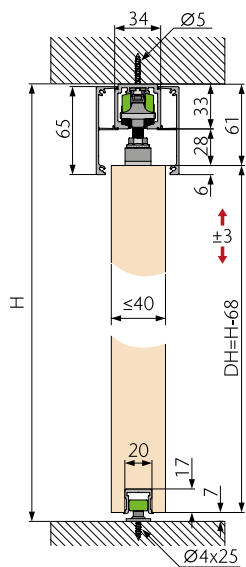

OPK SPACESHIP 80 W za les za stropno montažo - vodilo dimenzije 34 mm v črni barvi, pokrivna maska v črni barvi

Potrebujete:

MODEL		Cena brez DDV (22%)	Cena z DDV (22%)
03.011.203.200 set za obojestransko mehko zapiranje, montažni material minimal		86,00	104,92
70.016.251.H25 vodilo v črni barvi dolžine 2500 mm		86,00	104,92
70.016.251.H35 vodilo v črni barvi dolžine 3500 mm		112,00	136,64
70.016.25A.025 pokrivna maska v črni barvi višine 65 mm, dolžine 2500 mm		73,00	89,06
70.016.25A.035 pokrivna maska v črni barvi višine 65 mm, dolžine 3500 mm		102,00	124,44

Pokrivno masko je potrebno računati x2

Opcijsko:

MODEL		Cena brez DDV (22%)	Cena z DDV (22%)
03.017.100.012 talno vodilo dolžine 1250mm		14,00	17,08