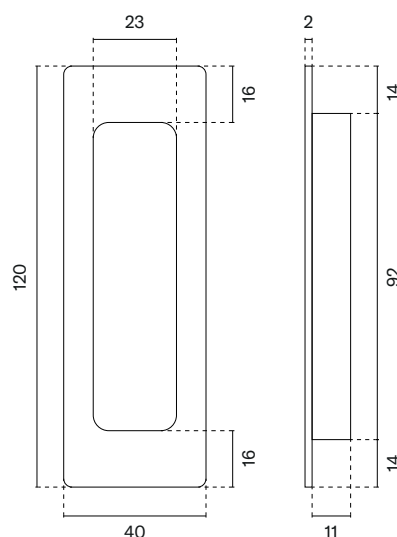

APRILE

UTOPNI ROČAJ 1716 brez vijačenja - lepljenje

1716 / 16 (inox)

1716 / 153 (črna)

1716 / 50
(zlata sijaj PVD)

1716 / 152 (bela)

1716 / 141
(titan PVD)

1716 / 160
(baker mat PVD)