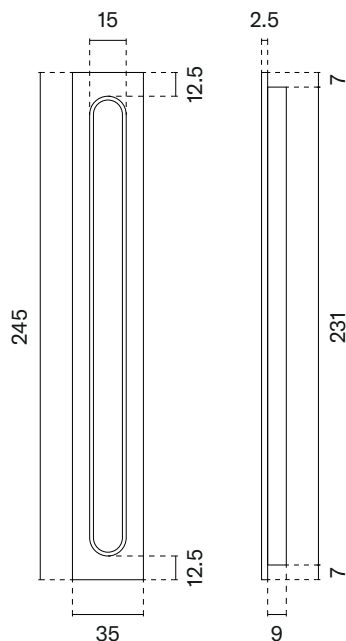

Model	Cena brez DDV za kos	Cena z DDV (+22 %) za kos
Ročaj utopni 7040 Barve: 03, 96, 142, 141	15,00	18,30
Ročaj utopni 7040 Barva: 153	16,00	19,52
Ročaj utopni 7040 Barve: 50, 78	18,00	21,96

239 / 153 (črna)