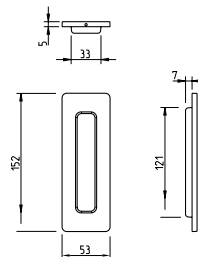

4181 / 03 (crom sijaj)

4181 / 96 (crom brušen)

4181 / 142 (nikelj perla)

4181 / 152 (bela)

4181 / 153 (črna)

Model	Cena brez DDV za kos	Cena z DDV (+22 %) za kos
Ročaj utopni 4181	32,50	39,65

UTOPNI ROČAJ 4181 BB skrito vijačenje