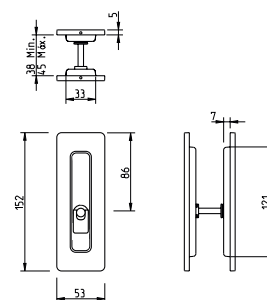

Signalizator