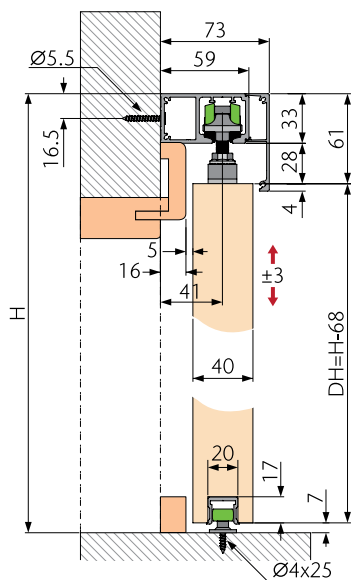

OPK SPACESHIP 80 W za les za stensko montažo

- vodilo dimenzije 59 mm v sivi barvi, pokrivna maska v sivi barvi (v primeru odprtine s podbojem)

Potrebujete:

MODEL		Cena brez DDV (22%)	Cena z DDV (22%)
03.011.203.200 set za obojestransko mehko zapiranje, montažni material minimal		86,00	104,92
03.016.251.C20 vodilo v sivi barvi dolžine 2050 mm		88,00	107,36
03.016.251.C25 vodilo v sivi barvi dolžine 2500 mm		120,00	146,40
03.016.251.C35 vodilo v sivi barvi dolžine 3500 mm		161,00	196,42
03.016.251.C58 vodilo v sivi barvi dolžine 5800 mm		272,00	331,84
03.016.25A.020 pokrivna maska v sivi barvi višine 65mm, dolžine 2050 mm		36,00	43,92
03.016.25A.025 pokrivna maska v sivi barvi višine 65mm, dolžine 2500 mm		47,00	57,34
03.016.25A.035 pokrivna maska v sivi barvi višine 65mm, dolžine 3500 mm		66,00	80,52
03.016.25A.058 pokrivna maska v sivi barvi višine 65mm, dolžine 5800 mm		100,00	122,00
03.016.34A.C00 stranska zaključka v sivi barvi		11,00	13,42

Opcijsko:

MODEL		Cena brez DDV (22%)	Cena z DDV (22%)
03.017.100.012 talno vodilo dolžine 1250mm		14,00	17,08