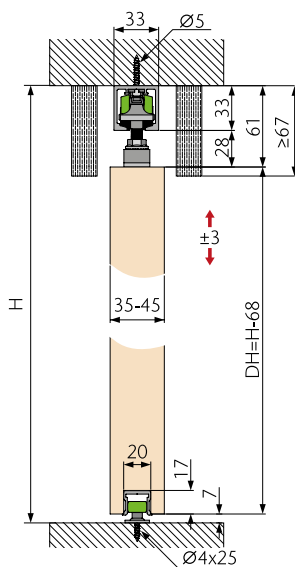

OPK SPACESHIP 80 W za les za stensko ali stropno montažo, brez okrasne maske

- vodilo dimenzije 33 mm

Potrebujete:

MODEL		Cena brez DDV (22%)	Cena z DDV (22%)
03.011.103.200 set za obojestransko mehko zapiranje, montažni material standard		66,00	80,52
03.016.252.E20 vodilo v sivi barvi dolžine 2050 mm		42,00	51,24
03.016.252.E25 vodilo v sivi barvi dolžine 2500 mm		52,00	63,44
03.016.252.E35 vodilo v sivi barvi dolžine 3500 mm		73,00	89,06
03.016.252.E58 vodilo v sivi barvi dolžine 5800 mm		123,00	150,06