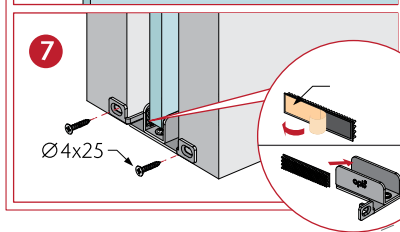

TEHNIČNI PODATKI: