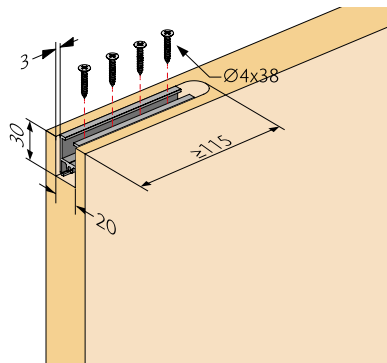

OPK SPACESHIP 80 W za les za stropno montažo - vodilo dimenzije 34 mm v sivi barvi, pokrivna maska v sivi barvi

Potrebujete:

MODEL		Cena brez DDV (22%)	Cena z DDV (22%)
03.011.203.200 set za obojestransko mehko zapiranje, montažni material minimal		86,00	104,92
03.016.252.H20 vodilo v sivi barvi dolžine 2050 mm		61,00	74,42
03.016.252.H25 vodilo v sivi barvi dolžine 2500 mm		72,00	87,84
03.016.252.H35 vodilo v sivi barvi dolžine 3500 mm		97,00	118,34
03.016.252.H58 vodilo v sivi barvi dolžine 5800 mm		163,00	198,86
03.016.25A.020 pokrivna maska v sivi barvi višine 65 mm, dolžine 2050 mm		36,00	43,92
03.016.25A.025 pokrivna maska v sivi barvi višine 65 mm, dolžine 2500 mm		47,00	57,34
03.016.25A.035 pokrivna maska v sivi barvi višine 65 mm, dolžine 3500 mm		66,00	80,52
03.016.25A.058 pokrivna maska v sivi barvi višine 65 mm, dolžine 5800 mm		100,00	122,00

Pokrivno masko je potrebno računati x2

Opcijsko:

MODEL		Cena brez DDV (22%)	Cena z DDV (22%)
03.017.100.012 talno vodilo dolžine 1250mm		14,00	17,08