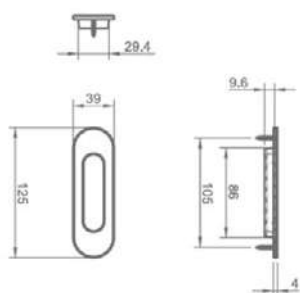

Model	Cena brez DDV za kos	Cena z DDV (+22 %) za kos
Ročaj utopni 4052	14,00	17,08