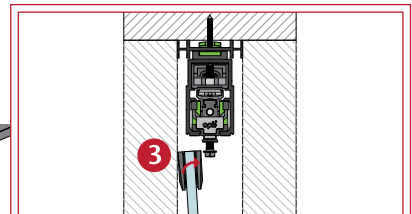

TEHNIČNI PODATKI: