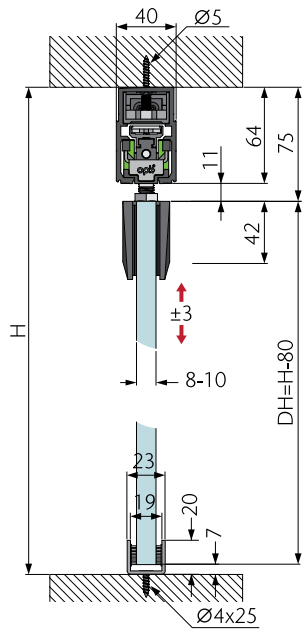

TEHNIČNI PODATKI: