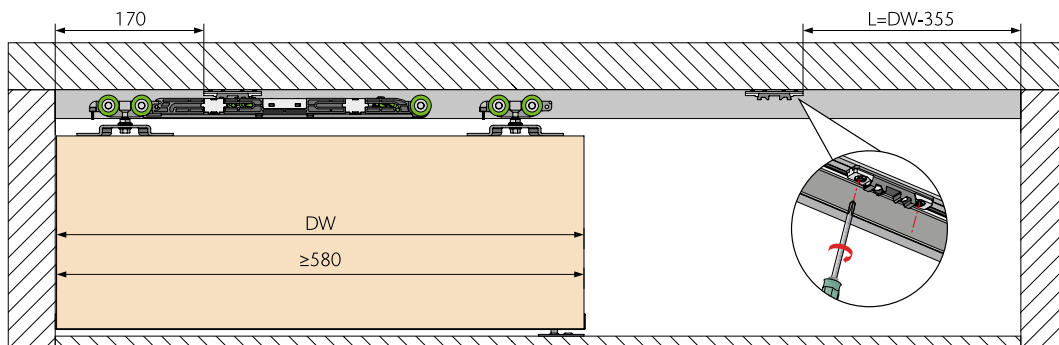

OPK SPACESHIP 80 W za les za stensko ali stropno montažo, brez okrasne maske

- vodilo dimenzije 33 mm

Potrebujete:

MODEL		Cena brez DDV (22%)	Cena z DDV (22%)
03.011.103.200 set za obojestransko mehko zapiranje, montažni material standard		66,00	80,52
03.016.252.E20 vodilo v sivi barvi dolžine 2050 mm		42,00	51,24
03.016.252.E25 vodilo v sivi barvi dolžine 2500 mm		52,00	63,44
03.016.252.E35 vodilo v sivi barvi dolžine 3500 mm		73,00	89,06
03.016.252.E58 vodilo v sivi barvi dolžine 5800 mm		123,00	150,06