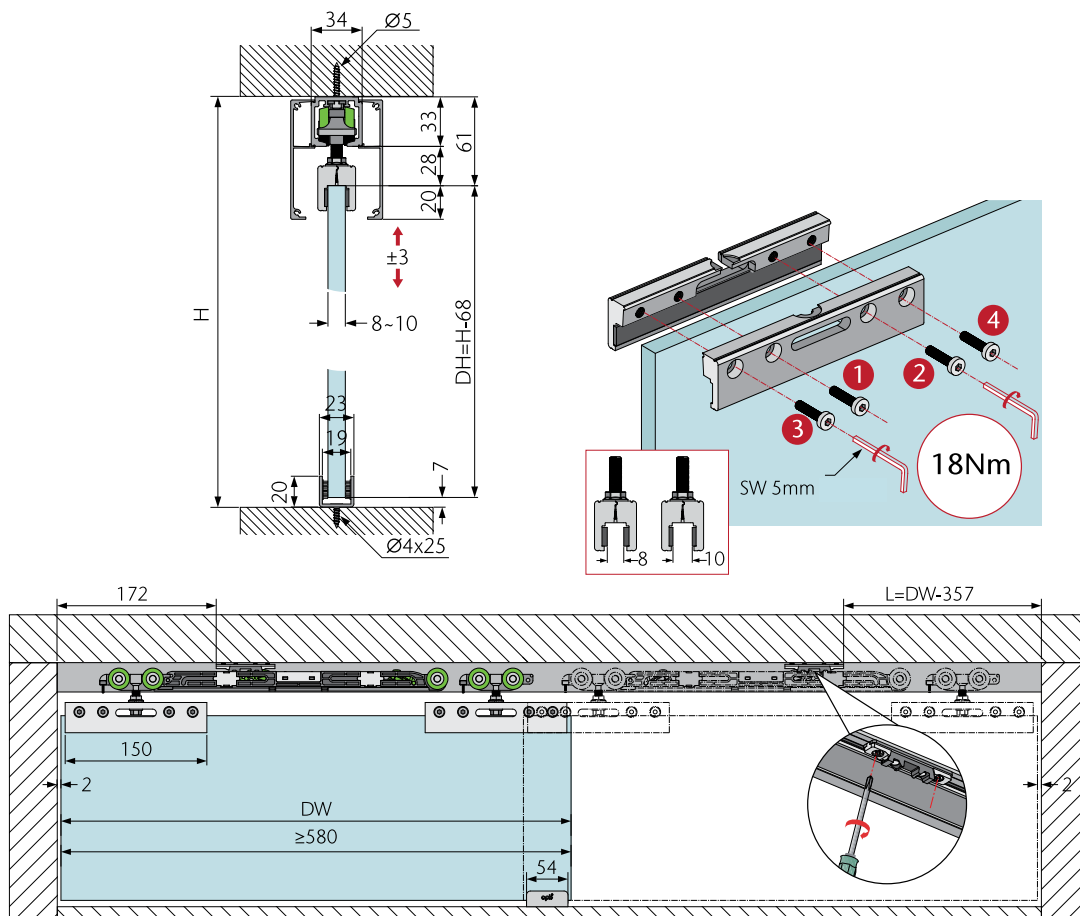

OPK SPACESHIP 80G za steklo za stropno montažo - vodilo dimenzije 34mm v sivi barvi, pokrivna maska v sivi barvi

Potrebujete:

MODEL		Cena brez DDV (22%)	Cena z DDV (22%)
03.011.303.200 set za obojestransko mehko zapiranje, montažni material standard		174,00	212,28
03.016.252.H20 vodilo v sivi barvi dolžine 2050 mm		61,00	74,42
03.016.252.H25 vodilo v sivi barvi dolžine 2500 mm		72,00	87,84
03.016.252.H35 vodilo v sivi barvi dolžine 3500 mm		97,00	118,34
03.016.252.H58 vodilo v sivi barvi dolžine 5800 mm		163,00	198,86
03.016.25B.020 pokrivna maska v sivi barvi višine 79 mm, dolžine 2050 mm		42,00	51,24
03.016.25B.025 pokrivna maska v sivi barvi višine 79 mm, dolžine 2500 mm		50,00	61,00
03.016.25B.035 pokrivna maska v sivi barvi višine 79 mm, dolžine 3500 mm		74,00	90,28
03.016.25B.058 pokrivna maska v sivi barvi višine 79 mm, dolžine 5800 mm		112,00	136,64
03.016.34B.A00 stranska zaključka v sivi barvi	47x79mm	11,00	13,42

Pokrivno masko je potrebno računati x2