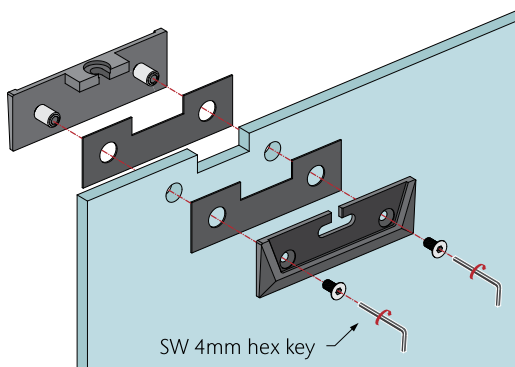

TEHNIČNI PODATKI: