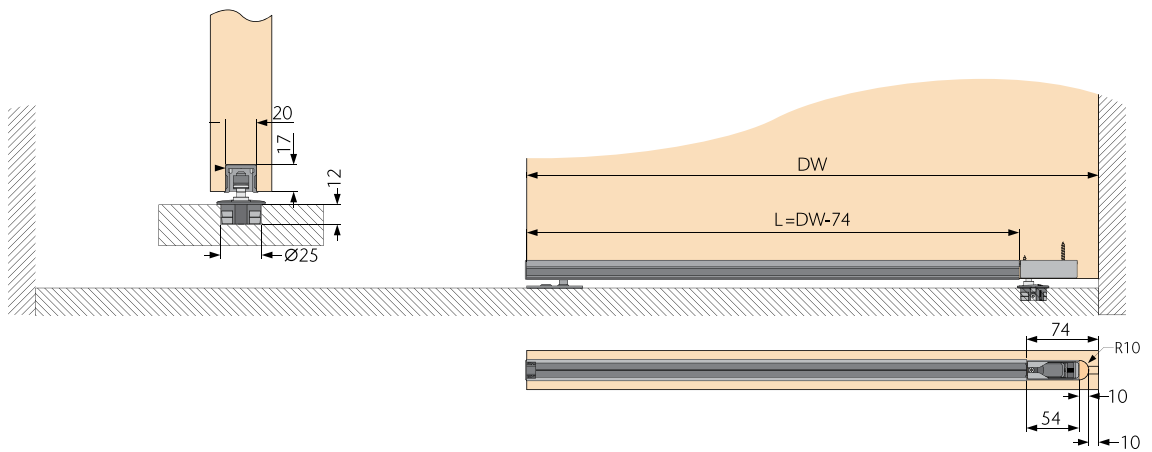

Opcijsko:

MODEL		Cena brez DDV (22%)	Cena z DDV (22%)
03.013.000.000 magnetni zaustavljaliec v sivi ali črni barvi		27,00	32,94