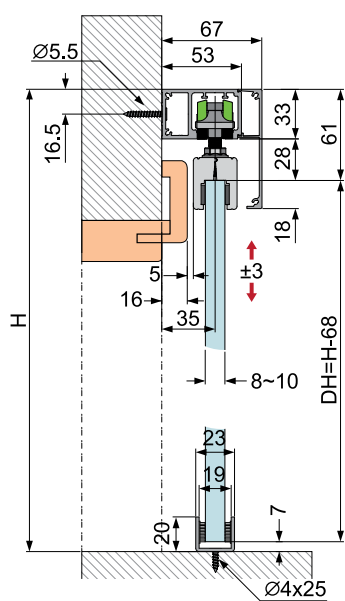

OPK SPACESHIP 80G za steklo za stensko montažo

- vodilo dimenzije 53mm v sivi barvi, pokrivna maska v sivi barvi

Potrebujete:

MODEL		Cena brez DDV (22%)	Cena z DDV (22%)
03.011.303.200 set za obojestransko mehko zapiranje, montažni material standard		174,00	212,28
03.016.251.B20 vodilo v sivi barvi dolžine 2050 mm		82,00	100,04
03.016.251.B25 vodilo v sivi barvi dolžine 2500 mm		113,00	137,86
03.016.251.B35 vodilo v sivi barvi dolžine 3500 mm		153,00	186,66
03.016.251.B58 vodilo v sivi barvi dolžine 5800 mm		257,00	313,54
03.016.25B.020 pokrivna maska v sivi barvi višine 79 mm, dolžine 2050 mm		42,00	51,24
03.016.25B.025 pokrivna maska v sivi barvi višine 79 mm, dolžine 2500 mm		50,00	61,00
03.016.25B.035 pokrivna maska v sivi barvi višine 79 mm, dolžine 3500 mm		74,00	90,28
03.016.25B.058 pokrivna maska v sivi barvi višine 79 mm, dolžine 5800 mm		112,00	136,64
03.016.34B.B00 stranska zaključka v sivi barvi	53x79mm	11,00	13,42