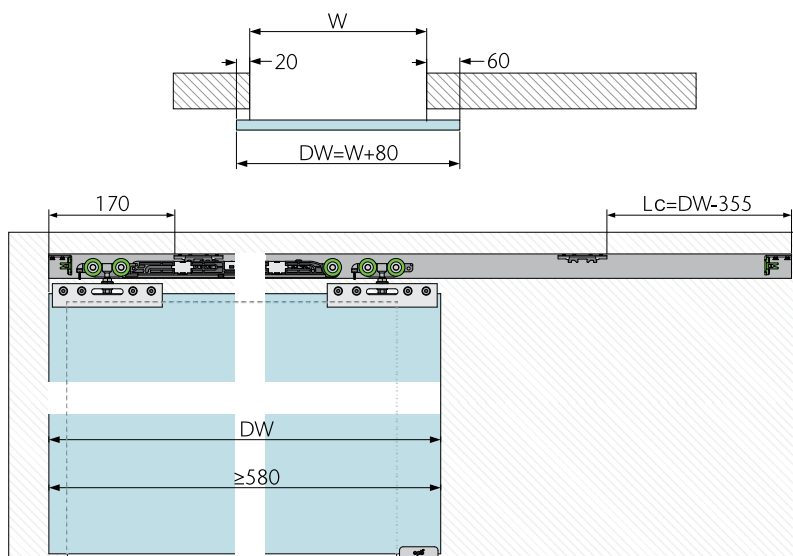

OPK SPACESHIP 80G za steklo za stensko montažo

- vodilo dimenzije 53mm v sivi barvi, pokrivna maska v črni barvi, za odprtino s podbojem

Potrebujete:

MODEL		Cena brez DDV (22%)	Cena z DDV (22%)
03.011.303.200 set za obojestransko mehko zapiranje, montažni material standard		174,00	212,28
03.016.251.B25 vodilo v sivi barvi dolžine 2500 mm		113,00	137,86
03.016.251.B35 vodilo v sivi barvi dolžine 3500 mm		153,00	186,66
07.016.25B.025 pokrivna maska v črni barvi višine 79 mm, dolžine 2500 mm		79,00	96,38
07.016.25B.035 pokrivna maska v črni barvi višine 79 mm, dolžine 3500 mm		110,00	134,20
03.016.30B.B00 stranska zaključka v črni barvi	53x79mm	11,00	13,42