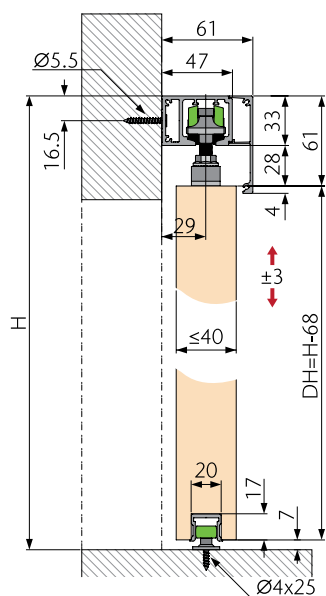

OPK SPACESHIP 80 W za les za stensko montažo - vodilo dimenzije 47 mm v sivi barvi, pokrivna maska v sivi barvi

Potrebujete:

MODEL		Cena brez DDV (22%)	Cena z DDV (22%)
03.011.203.200 set za obojestransko mehko zapiranje, montažni material minimal		86,00	104,92
03.016.251.A20 vodilo v sivi barvi dolžine 2050 mm		78,00	95,16
03.016.251.A25 vodilo v sivi barvi dolžine 2500 mm		106,00	129,32
03.016.251.A35 vodilo v sivi barvi dolžine 3500 mm		148,00	180,56
03.016.251.A58 vodilo v sivi barvi dolžine 5800 mm		237,00	289,14
03.016.25A.020 pokrivna maska v sivi barvi višine 65 mm, dolžine 2050 mm		36,00	43,92
03.016.25A.025 pokrivna maska v sivi barvi višine 65 mm, dolžine 2500 mm		47,00	57,34
03.016.25A.035 pokrivna maska v sivi barvi višine 65 mm, dolžine 3500 mm		66,00	80,52
03.016.25A.058 pokrivna maska v sivi barvi višine 65 mm, dolžine 5800 mm		100,00	122,00
03.016.34A.A00 stranska zaključka v sivi barvi		11,00	13,42

Opcijsko:

MODEL		Cena brez DDV (22%)	Cena z DDV (22%)
03.017.100.012 talno vodilo dolžine 1250mm		14,00	17,08