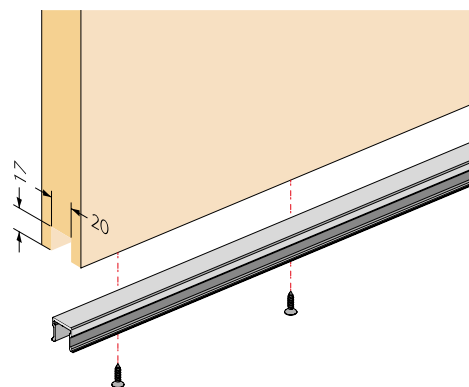

OPK SPACESHIP 80 W za les za stropno montažo - vodilo dimenzije 34 mm v črni barvi, pokrivna maska v črni barvi

Potrebujete:

MODEL		Cena brez DDV (22%)	Cena z DDV (22%)
03.011.203.200 set za obojestransko mehko zapiranje, montažni material minimal		86,00	104,92
70.016.251.H25 vodilo v črni barvi dolžine 2500 mm		86,00	104,92
70.016.251.H35 vodilo v črni barvi dolžine 3500 mm		112,00	136,64
70.016.25A.025 pokrivna maska v črni barvi višine 65 mm, dolžine 2500 mm		73,00	89,06
70.016.25A.035 pokrivna maska v črni barvi višine 65 mm, dolžine 3500 mm		102,00	124,44

Pokrivno masko je potrebno računati x2

Opcijsko:

MODEL		Cena brez DDV (22%)	Cena z DDV (22%)
03.017.100.012 talno vodilo dolžine 1250mm		14,00	17,08