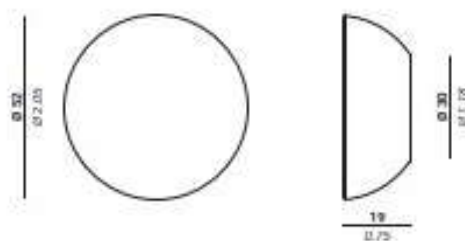

UTOPNI ROČAJ YOYO

VERUM
ITALY

Opis	Barva	Cena brez DDV za par	Cena z DDV (+22%) za par
Ročaj Yoyo*	152 - bela	49,50	60,39
Ročaj Yoyo*	153 - črna	49,50	60,39
Ročaj Yoyo*	18 - crom perla	49,50	60,39

Ročaj je primeren za lesena in steklena vrata
* Dobavljivo po naročilu

Ročaj se privijači.
Potrebne so izvrtine na steklu fi 12mm ali na lesu fi 8mm.